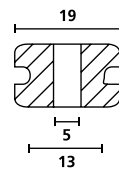

HV1301 a HV1305

HV1606 a HV1608