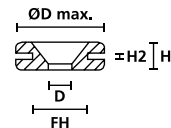

Pasamuros de Protección

Los pasamuros son utilizados como protección donde los cables atraviesan aperturas. Los pasamuros HellermannTyton ofrecen una excelente protección mecánica.

Ventajas y Beneficios

- Protege los cables de bordes afilados
- Proporciona alivio de tensión adicional
- Flexible y fácil de aplicar
- Alta resistencia a productos químicos, efectos ambientales y el envejecimiento

MATERIAL	PVC, con retardante de llama (PVC-FR)	Polivinilo de cloruro (PVC)
Temp. Trabajo	-30 °C a +60 °C	
Dureza-A	56±5	70±5
Flamabilidad	UL94 V0	UL94 HB