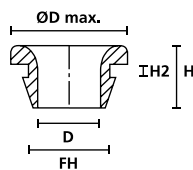

HV1101

HV1201 a HV1218

HV1301 a HV1305

HV1401

HV1402

HV1502

HV1606 a HV1608

HV1606 a HV1608

## Pasamuros de Protección

TIPO	Dibujo	Apli. Ø max.	Ø Tal. Fij. (FH)	Ø Interno (D)	Alt. (H)	Alt. (H2)	Material	Color	Código
HV1101		25,5	19,0	12,0	10,0	1,6	PVC-FR	Negro (BK)	633-01010
HV1212		9,0	6,0	4,0	7,0	1,0	PVC-FR	Negro (BK)	633-02120
HV1201		9,5	6,4	4,0	5,6	1,6	PVC-FR	Negro (BK)	633-02010
HV1201B		9,5	6,4	4,0	6,5	2,5	PVC-FR	Negro (BK)	633-02020
HV1215		10,0	8,0	6,0	5,0	1,0	PVC-FR	Negro (BK)	633-02150
HV1209		11,0	9,0	4,0	5,5	1,5	PVC-FR	Negro (BK)	633-02090
HV1208		14,0	9,5	8,0	8,0	1,5	PVC-FR	Negro (BK)	633-02080
HV1207		14,0	10,0	6,0	6,4	1,5	PVC-FR	Negro (BK)	633-02070
HV1218		14,0	10,0	6,0	9,0	4,0	PVC-FR	Negro (BK)	633-02180
HV1216		14,5	8,0	5,0	6,5	1,5	PVC-FR	Negro (BK)	633-02160
HV1210		15,0	9,0	6,0	10,5	2,0	PVC-FR	Negro (BK)	633-02100
HV1203		17,5	12,0	10,0	6,8	2,0	PVC-FR	Negro (BK)	633-02030
HV1204		17,5	12,0	10,0	8,8	4,0	PVC-FR	Negro (BK)	633-02040
HV1206		17,5	12,0	10,0	10,8	6,0	PVC-FR	Negro (BK)	633-02060
HV1205		17,5	13,5	10,0	8,7	4,0	PVC-FR	Negro (BK)	633-02050
HV1303			15,9	11,0	8,0	6,4	1,6	PVC-FR	Negro (BK)
HV1301	15,9		11,0	8,0	7,0	1,0	PVC-FR	Negro (BK)	633-03010
HV1302	15,9		11,0	8,0	9,0	3,0	PVC-FR	Negro (BK)	633-03020
HV1304	15,9		11,0	8,0	10,8	6,0	PVC-FR	Negro (BK)	633-03040
HV1305	24,0		18,0	14,0	7,0	3,0	PVC-FR	Blanco (WH)	633-03059
	24,0		18,0	14,0	7,0	3,0	PVC-FR	Negro (BK)	633-03050
HV1401		15,9	9,5	5,0	4,8	0,8	PVC-FR	Negro (BK)	633-04010
HV1402		23,0	18,5	6,0	7,0	2,0	PVC-FR	Negro (BK)	633-04020
HV1502		11,5	8,0	6,5	8,0	1,5	PVC	Negro (BK)	633-05020
HV1606		31,0	25,0	17,0	11,0	3,0	PVC-FR	Gris (GY)	633-06068
HV1607		43,0	37,0	29,0	11,0	3,0	PVC-FR	Gris (GY)	633-06078
HV1608		58,0	52,0	44,0	11,0	3,0	PVC-FR	Gris (GY)	633-06088

Todas las dimensiones están en mm y sujetas a posibles modificaciones técnicas