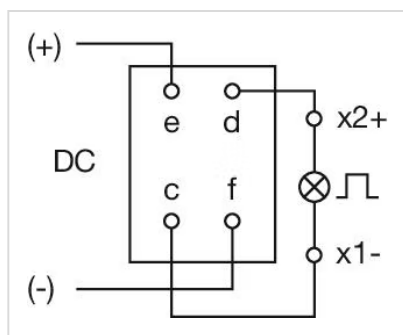

### その他

簡単な説明: フラッシャーエレメント, 130 - 230 V AC/DC  $\pm 6\%$ , ねじ端子

ハウジング 材質: プラスチック、UL

製品属性: ランプ電圧/電流 130 V、20 mA

配線図:

寸法図:

A = ねじ端子  
 B = スプリングケージ端子 (PIT)