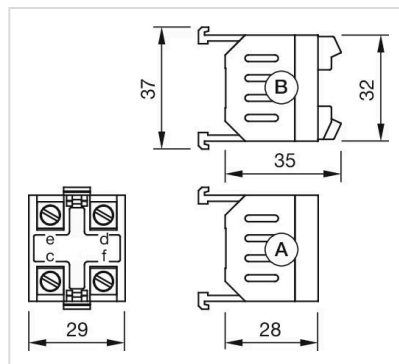

### その他

簡単な説明: フラッシャーエレメント, 130 - 230 V AC/DC  $\pm 6\%$ , ねじ端子

ハウジング 材質: プラスチック、UL

製品属性: ランプ電圧/電流 130 V、20 mA

配線図:

寸法図:

A = ねじ端子  
 B = スプリングケージ端子 (PIT)