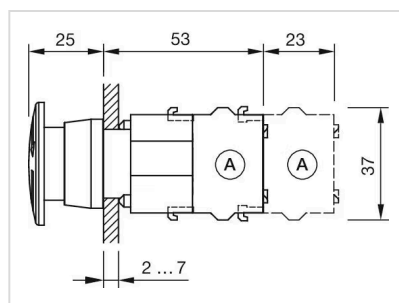

#### その他

簡単な説明: アクチュエーター, Ø 40 mm, マッシュルームヘッド, 非照光, 赤, プラスチック, 不透明, 丸形, グレー, プラスチック, オルタネイト

ハウジング 色: グレー

ハウジング 材質: プラスチック

マーキング: Stop

製品属性: 時計回りにツイストロック解除

最大接点数: 3

配線図:

マウントカットアウト:

- A = ねじ端子
- B = スプリングケージ端子 (PIT)
- C = プラグイン端子 6.3 mm x 0.8 mm
- D = ダブルプラグイン接続 6.3 x 0.8 mm

寸法図:

A = ねじ端子