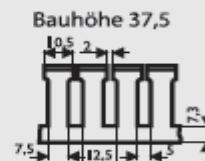

# RS Pro Grau F2000 Terminal DIN halogenfrei W50XH75

RS Stock No: 136-9169

Bis Breite 50 mm  
Up to width 50 mm

Ab Breite 75 mm  
Width 75 mm upwards

RS Pro Terminal DIN halogenfrei Verdrahtungskanäle entsprechen EN 50085. Diese Serie wird aus halogenfreiem Kunststoff gem. VDE 0472, Teil 815 gefertigt. Das Material setzt im Brandfall keine toxischen Gase frei.

Temperaturbeständigkeit

-25° C bis + 90° C.

**Besondere Merkmale:**

- Drahrückhaltenasen ab Bauhöhe 75 mm
- Farbe: grau, RAL 7035

RS Pro Terminal Control panel trunkings DIN halogenfree in accordance with EN 50085. This series is made of halogenfree plastic, in accordance with VDE 0472, part 815. In case of a fire this material does not set free any toxic gases. Temperature-resistant -25° C up to +90° C.

**Specific Features:**

- Cable hold-back noses from height 75 mm onwards
- Colour: grey, RAL 7035

# Datenblatt

Nennmaß Nominal Size	Innenmaße Interior Dimensions	Nutzungsquerschnitt Cross section	Anzahl der Leitungen bei Füllmenge 60 % Quantity of Cables with Filling Capacity of 60 %	VE / m PU / m	Art.-Nr. Art.-No.
B x H / W x H in mm	B x H / W x H in mm	in mm <sup>2</sup> (100%)	2,5 mm <sup>2</sup> Ø 3,4		
25 x 25	20 x 20	400	10	48	7656-1
25 x 37,5	20 x 33	650	20	54	7650-1
37,5 x 37,5	33 x 33	1.089	36	40	7651-1
50 x 37,5	45 x 33	1.485	50	32	7652-1
25 x 50	20 x 45	900	30	44	7660-1
37,5 x 50	33 x 45	1.485	54	32	7661-1
50 x 50	45 x 45	2.025	75	42	7662-1
75 x 50	70 x 45	3.150	120	28	7663-1
100 x 50	95 x 45	4.275	162	20	7664-1
25 x 75	20 x 70	1.400	41	36	7670-1
37,5 x 75	33 x 70	2.310	73	24	7671-1
50 x 75	45 x 70	3.015	120	28	7672-1
75 x 75	70 x 70	4.900	168	24	7673-1
100 x 75	95 x 70	6.650	217	16	7674-1
125 x 75	118 x 70	8.260	273	16	7675-1
50 x 100	43 x 96	4.118	145	32	7677-1
75 x 100	69 x 96	6.586	240	20	7678-1
100 x 100	96 x 96	9.139	324	16	7679-1