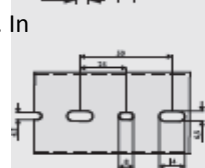

# RS Pro Grau F2000 Terminal DIN halogenfrei W50XH75

RS Stock No: 136-9169

Bis Breite 50 mm  
Up to width 50 mm

Ab Breite 75 mm  
Width 75 mm upwards

RS Pro Terminal DIN halogenfrei Verdrahtungskanäle entsprechen EN 50085. Diese Serie wird aus halogenfreiem Kunststoff gem. VDE 0472, Teil 815 gefertigt. Das Material setzt im Brandfall keine toxischen Gase frei.

Temperaturbeständigkeit

-25° C bis + 90° C.

**Besondere Merkmale:**

- Drahrückhaltenasen ab Bauhöhe 75 mm
- Farbe: grau, RAL 7035

RS Pro Terminal Control panel trunkings DIN halogenfree in accordance with EN 50085. This series is made of halogenfree plastic, in accordance with VDE 0472, part 815. In case of a fire this material does not set free any toxic gases. Temperature-resistant -25° C up to +90° C.

# Datenblatt

Nennmaß Nominal Size	Innenmaße Interior Dimensions	Nutzungsquerschnitt Cross section	Anzahl der Leitungen bei Füllmenge 60 % Quantity of Cables with Filling Capacity of 60 %	VE / m PU / m	Art.-Nr. Art.-No.
B x H / W x H in mm	B x H / W x H in mm	in mm <sup>2</sup> (100%)	2,5 mm <sup>2</sup> Ø 3,4		
25 x 25	20 x 20	400	10	48	7656-1
25 x 37,5	20 x 33	650	20	54	7650-1
37,5 x 37,5	33 x 33	1.089	36	40	7651-1
50 x 37,5	45 x 33	1.485	50	32	7652-1
25 x 50	20 x 45	900	30	44	7660-1
37,5 x 50	33 x 45	1.485	54	32	7661-1
50 x 50	45 x 45	2.025	75	42	7662-1
75 x 50	70 x 45	3.150	120	28	7663-1
100 x 50	95 x 45	4.275	162	20	7664-1
25 x 75	20 x 70	1.400	41	36	7670-1
37,5 x 75	33 x 70	2.310	73	24	7671-1
50 x 75	45 x 70	3.015	120	28	7672-1
75 x 75	70 x 70	4.900	168	24	7673-1
100 x 75	95 x 70	6.650	217	16	7674-1
125 x 75	118 x 70	8.260	273	16	7675-1
50 x 100	43 x 96	4.118	145	32	7677-1
75 x 100	69 x 96	6.586	240	20	7678-1
100 x 100	96 x 96	9.139	324	16	7679-1