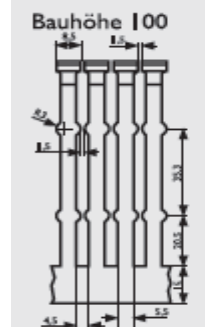

# RS Pro Grau F2000 Terminal DIN halogenfrei W50XH75

RS Stock No: 136-9169

Bis Breite 50 mm  
Up to width 50 mm

Ab Breite 75 mm  
Width 75 mm upwards

RS Pro Terminal DIN halogenfrei Verdrahtungskanäle entsprechen EN 50085. Diese Serie wird aus halogenfreiem Kunststoff gem. VDE 0472, Teil 815 gefertigt. Das Material setzt im Brandfall keine toxischen Gase frei.

Temperaturbeständigkeit

-25° C bis + 90° C.

**Besondere Merkmale:**

- Drahrückhaltenasen ab Bauhöhe 75 mm
- Farbe: grau, RAL 7035

RS Pro Terminal Control panel trunkings DIN halogenfree in accordance with EN 50085. This series is made of halogenfree plastic, in accordance with VDE 0472, part 815. In case of a fire this material does not set free any toxic gases. Temperature-resistant -25° C up to +90° C.

**Specific Features:**

- Cable hold-back noses from height 75 mm onwards
- Colour: grey, RAL 7035

# Datenblatt

Nennmaß Nominal Size	Innenmaße Interior Dimensions	Nutzungsquerschnitt Cross section	Anzahl der Leitungen bei Füllmenge 60 % Quantity of Cables with Filling Capacity of 60 %	VE / m PU / m	Art.-Nr. Art.-No.
B x H / W x H in mm	B x H / W x H in mm	in mm <sup>2</sup> (100%)	2,5 mm <sup>2</sup> Ø 3,4		
25 x 25	20 x 20	400	10	48	7656-1
25 x 37,5	20 x 33	650	20	54	7650-1
37,5 x 37,5	33 x 33	1.089	36	40	7651-1
50 x 37,5	45 x 33	1.485	50	32	7652-1
25 x 50	20 x 45	900	30	44	7660-1
37,5 x 50	33 x 45	1.485	54	32	7661-1
50 x 50	45 x 45	2.025	75	42	7662-1
75 x 50	70 x 45	3.150	120	28	7663-1
100 x 50	95 x 45	4.275	162	20	7664-1
25 x 75	20 x 70	1.400	41	36	7670-1
37,5 x 75	33 x 70	2.310	73	24	7671-1
50 x 75	45 x 70	3.015	120	28	7672-1
75 x 75	70 x 70	4.900	168	24	7673-1
100 x 75	95 x 70	6.650	217	16	7674-1
125 x 75	118 x 70	8.260	273	16	7675-1
50 x 100	43 x 96	4.118	145	32	7677-1
75 x 100	69 x 96	6.586	240	20	7678-1
100 x 100	96 x 96	9.139	324	16	7679-1