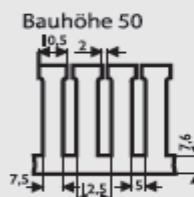

# RS Pro Grau F2000 Terminal DIN halogenfrei W50XH75

RS Stock No: 136-9169

Bis Breite 50 mm  
Up to width 50 mm

Ab Breite 75 mm  
Width 75 mm upwards

RS Pro Terminal DIN halogenfrei Verdrahtungskanäle entsprechen EN 50085. Diese Serie wird aus halogenfreiem Kunststoff gem. VDE 0472, Teil 815 gefertigt. Das Material setzt im Brandfall keine toxischen Gase frei.

Temperaturbeständigkeit

-25° C bis + 90° C.

**Besondere Merkmale:**

- Drahrückhaltenasen ab Bauhöhe 75 mm
- Farbe: grau, RAL 7035

RS Pro Terminal Control panel trunkings DIN halogenfree in accordance with EN 50085. This series is made of halogenfree plastic, in accordance with VDE 0472, part 815. In case of a fire this material does not set free any toxic gases. Temperature-resistant -25° C up to +90° C.

**Specific Features:**

- Cable hold-back noses from height 75 mm onwards
- Colour: grey, RAL 7035

# Datenblatt

Nennmaß Nominal Size	Innenmaße Interior Dimensions	Nutzungsquerschnitt Cross section	Anzahl der Leitungen bei Füllmenge 60 % Quantity of Cables with Filling Capacity of 60 %	VE / m PU / m	Art.-Nr. Art.-No.
B x H / W x H in mm	B x H / W x H in mm	in mm <sup>2</sup> (100%)	2,5 mm <sup>2</sup> Ø 3,4		
25 x 25	20 x 20	400	10	48	7656-1
25 x 37,5	20 x 33	650	20	54	7650-1
37,5 x 37,5	33 x 33	1.089	36	40	7651-1
50 x 37,5	45 x 33	1.485	50	32	7652-1
25 x 50	20 x 45	900	30	44	7660-1
37,5 x 50	33 x 45	1.485	54	32	7661-1
50 x 50	45 x 45	2.025	75	42	7662-1
75 x 50	70 x 45	3.150	120	28	7663-1
100 x 50	95 x 45	4.275	162	20	7664-1
25 x 75	20 x 70	1.400	41	36	7670-1
37,5 x 75	33 x 70	2.310	73	24	7671-1
50 x 75	45 x 70	3.015	120	28	7672-1
75 x 75	70 x 70	4.900	168	24	7673-1
100 x 75	95 x 70	6.650	217	16	7674-1
125 x 75	118 x 70	8.260	273	16	7675-1
50 x 100	43 x 96	4.118	145	32	7677-1
75 x 100	69 x 96	6.586	240	20	7678-1
100 x 100	96 x 96	9.139	324	16	7679-1