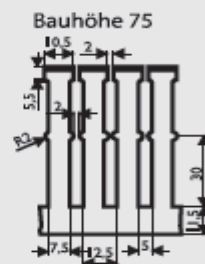

# RS Pro Grau F2000 Terminal DIN halogenfrei W50XH75

RS Stock No: 136-9169

Bis Breite 50 mm  
Up to width 50 mm

Ab Breite 75 mm  
Width 75 mm upwards

RS Pro Terminal DIN halogenfrei Verdrahtungskanäle entsprechen EN 50085. Diese Serie wird aus halogenfreiem Kunststoff gem. VDE 0472, Teil 815 gefertigt. Das Material setzt im Brandfall keine toxischen Gase frei.

Temperaturbeständigkeit

-25° C bis + 90° C.

**Besondere Merkmale:**

- Drahrückhaltenasen ab Bauhöhe 75 mm
- Farbe: grau, RAL 7035

RS Pro Terminal Control panel trunkings DIN halogenfree in accordance with EN 50085. This series is made of halogenfree plastic, in accordance with VDE 0472, part 815. In case of a fire this material does not set free any toxic gases. Temperature-resistant -25° C up to +90° C.

**Specific Features:**

- Cable hold-back noses from height 75 mm onwards
- Colour: grey, RAL 7035

# Datenblatt

Nennmaß Nominal Size	Innenmaße Interior Dimensions	Nutzungsquerschnitt Cross section	Anzahl der Leitungen bei Füllmenge 60 % Quantity of Cables with Filling Capacity of 60 %	VE / m PU / m	Art.-Nr. Art.-No.
B x H / W x H in mm	B x H / W x H in mm	in mm <sup>2</sup> (100%)	2,5 mm <sup>2</sup> Ø 3,4		
25 x 25	20 x 20	400	10	48	7656-1
25 x 37,5	20 x 33	650	20	54	7650-1
37,5 x 37,5	33 x 33	1.089	36	40	7651-1
50 x 37,5	45 x 33	1.485	50	32	7652-1
25 x 50	20 x 45	900	30	44	7660-1
37,5 x 50	33 x 45	1.485	54	32	7661-1
50 x 50	45 x 45	2.025	75	42	7662-1
75 x 50	70 x 45	3.150	120	28	7663-1
100 x 50	95 x 45	4.275	162	20	7664-1
25 x 75	20 x 70	1.400	41	36	7670-1
37,5 x 75	33 x 70	2.310	73	24	7671-1
50 x 75	45 x 70	3.015	120	28	7672-1
75 x 75	70 x 70	4.900	168	24	7673-1
100 x 75	95 x 70	6.650	217	16	7674-1
125 x 75	118 x 70	8.260	273	16	7675-1
50 x 100	43 x 96	4.118	145	32	7677-1
75 x 100	69 x 96	6.586	240	20	7678-1
100 x 100	96 x 96	9.139	324	16	7679-1