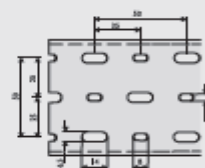

# RS Pro Grau F2000 Terminal DIN halogenfrei W50XH75

RS Stock No: 136-9169

Bis Breite 50 mm  
Up to width 50 mm

Ab Breite 75 mm  
Width 75 mm upwards

RS Pro Terminal DIN halogenfrei Verdrahtungskanäle entsprechen EN 50085. Diese Serie wird aus halogenfreiem Kunststoff gem. VDE 0472, Teil 815 gefertigt. Das Material setzt im Brandfall keine toxischen Gase frei.

Temperaturbeständigkeit

-25° C bis + 90° C.

**Besondere Merkmale:**

- Drahrückhaltenasen ab Bauhöhe 75 mm
- Farbe: grau, RAL 7035

RS Pro Terminal Control panel trunkings DIN halogenfree in accordance with EN 50085. This series is made of halogenfree plastic, in accordance with VDE 0472, part 815. In case of a fire this material does not set free any toxic gases. Temperature-resistant -25° C up to +90° C.

# Datenblatt

Nennmaß Nominal Size	Innenmaße Interior Dimensions	Nutzungsquerschnitt Cross section	Anzahl der Leitungen bei Füllmenge 60 % Quantity of Cables with Filling Capacity of 60 %	VE / m PU / m	Art.-Nr. Art.-No.
B x H / W x H in mm	B x H / W x H in mm	in mm <sup>2</sup> (100%)	2,5 mm <sup>2</sup> Ø 3,4		
25 x 25	20 x 20	400	10	48	7656-1
25 x 37,5	20 x 33	650	20	54	7650-1
37,5 x 37,5	33 x 33	1.089	36	40	7651-1
50 x 37,5	45 x 33	1.485	50	32	7652-1
25 x 50	20 x 45	900	30	44	7660-1
37,5 x 50	33 x 45	1.485	54	32	7661-1
50 x 50	45 x 45	2.025	75	42	7662-1
75 x 50	70 x 45	3.150	120	28	7663-1
100 x 50	95 x 45	4.275	162	20	7664-1
25 x 75	20 x 70	1.400	41	36	7670-1
37,5 x 75	33 x 70	2.310	73	24	7671-1
50 x 75	45 x 70	3.015	120	28	7672-1
75 x 75	70 x 70	4.900	168	24	7673-1
100 x 75	95 x 70	6.650	217	16	7674-1
125 x 75	118 x 70	8.260	273	16	7675-1
50 x 100	43 x 96	4.118	145	32	7677-1
75 x 100	69 x 96	6.586	240	20	7678-1
100 x 100	96 x 96	9.139	324	16	7679-1