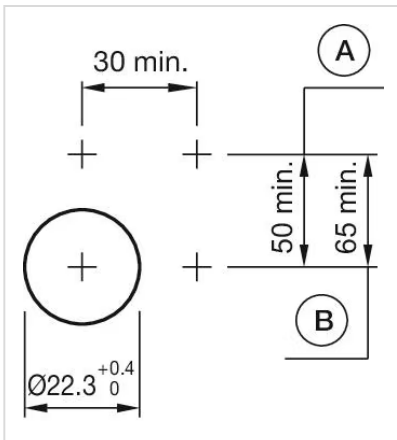

アクチュエ
ーター

販売事業者
Rs-online

704.206.4

<https://rs-online.eao.com/component/704.206.4...>

お客様の製品:

704.206.4 アクチュエーター

前面

フロント寸法:	30 mm x 30 mm
フロント形状:	スクエア
フロントベゼル 色:	黒
フロントベゼル 材質:	プラスチック

取付け

デザイン:	レイズド
取付けタイプ:	パネル実装

操作・表示部分

レンズ 色:	黄
レンズ 素材:	プラスチック
レンズ 形状:	フラッシュ
レンズ 外観:	透明
マーキングプレート 色:	白
マーキングプレート 外観:	半透明
マーキングプレート 照光:	照光用

電気的特性

規格:	スイッチは、「低電圧スイッチングデバイスの規格」EN IEC 60947-5-1に準拠
-----	---

機械的特性

端子: ねじ端子
重量: 0.038 kg

周辺条件

IP保護等級: IP65前面
使用温度: - 40 ° C ~ + 55 ° C
保存温度: - 40 ° C ... + 85 ° C

認証

REACH: REACH compliant
RoHS: RoHS compliant

その他

簡単な説明: アクチュエーター, 30 mm x 30 mm, フラッシュ, 黄, プラスチック, 透明, スクエア, 黒, プラスチック, ねじ端子
ハウジング 色: 黒
ハウジング 材質: プラスチック
ヒント: 白熱球またはLED
配線図:

マウントカットアウト:

A = ねじ端子
 B = スプリングケージ端子 (PIT)

寸法図:

A = ねじ端子