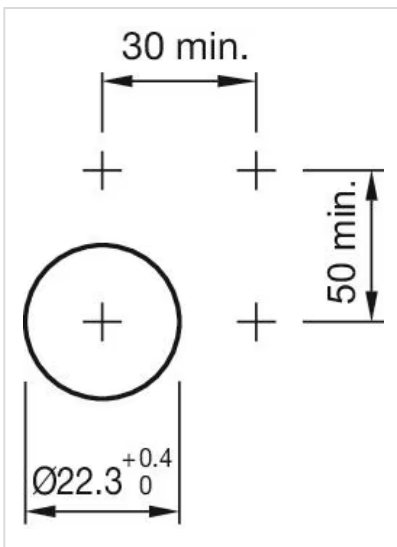

アクチュエ
ーター

販売事業者
Rs-online

704.206.4

<https://rs-online.eao.com/component/704.206.4...>

お客様の製品:

704.206.4 アクチュエーター

前面

フロント寸法:	30 mm x 30 mm
フロント形状:	スクエア
フロントベゼル 色:	黒
フロントベゼル 材質:	プラスチック

取付け

デザイン:	レイズド
取付けタイプ:	パネル実装

操作・表示部分

レンズ 色:	黄
レンズ 素材:	プラスチック
レンズ 形状:	フラッシュ
レンズ 外観:	透明
マーキングプレート 色:	白
マーキングプレート 外観:	半透明
マーキングプレート 照光:	照光用

電気的特性

規格:	スイッチは、「低電圧スイッチングデバイスの規格」EN IEC 60947-5-1に準拠
-----	---

機械的特性

端子: ねじ端子
重量: 0.038 kg

周辺条件

IP保護等級: IP65前面
使用温度: - 40 ° C ~ + 55 ° C
保存温度: - 40 ° C ... + 85 ° C

認証

REACH: REACH compliant
RoHS: RoHS compliant

その他

簡単な説明: アクチュエーター, 30 mm x 30 mm, フラッシュ, 黄, プラスチック, 透明, スクエア, 黒, プラスチック, ねじ端子
ハウジング 色: 黒
ハウジング 材質: プラスチック
ヒント: 白熱球またはLED
配線図:

マウントカットアウト:

A = ねじ端子
 B = スプリングケージ端子 (PIT)

寸法図:

A = ねじ端子