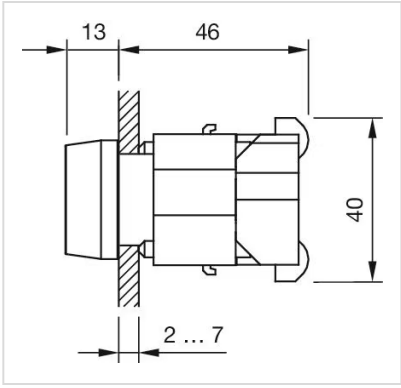

アクチュエ
ーター

販売事業者
Rs-online

704.206.4

<https://rs-online.eao.com/component/704.206.4...>

お客様の製品:

704.206.4 アクチュエーター

前面

フロント寸法:	30 mm x 30 mm
フロント形状:	スクエア
フロントベゼル 色:	黒
フロントベゼル 材質:	プラスチック

取付け

デザイン:	レイズド
取付けタイプ:	パネル実装

操作・表示部分

レンズ 色:	黄
レンズ 素材:	プラスチック
レンズ 形状:	フラッシュ
レンズ 外観:	透明
マーキングプレート 色:	白
マーキングプレート 外観:	半透明
マーキングプレート 照光:	照光用

電気的特性

規格:	スイッチは、「低電圧スイッチングデバイスの規格」EN IEC 60947-5-1に準拠
-----	---

機械的特性

端子: ねじ端子
重量: 0.038 kg

周辺条件

IP保護等級: IP65前面
使用温度: - 40 ° C ~ + 55 ° C
保存温度: - 40 ° C ... + 85 ° C

認証

REACH: REACH compliant
RoHS: RoHS compliant

その他

簡単な説明: アクチュエーター, 30 mm x 30 mm, フラッシュ, 黄, プラスチック, 透明, スクエア, 黒, プラスチック, ねじ端子
ハウジング 色: 黒
ハウジング 材質: プラスチック
ヒント: 白熱球またはLED
配線図:

マウントカットアウト:

A = ねじ端子
 B = スプリングケージ端子 (PIT)

寸法図:

A = ねじ端子