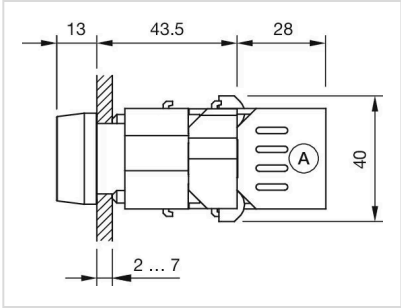

アクチュエ
ーター

販売事業者
Rs-online

704.206.4

<https://rs-online.eao.com/component/704.206.4...>

お客様の製品:

704.206.4 アクチュエーター

前面

フロント寸法:	30 mm x 30 mm
フロント形状:	スクエア
フロントベゼル 色:	黒
フロントベゼル 材質:	プラスチック

取付け

デザイン:	レイズド
取付けタイプ:	パネル実装

操作・表示部分

レンズ 色:	黄
レンズ 素材:	プラスチック
レンズ 形状:	フラッシュ
レンズ 外観:	透明
マーキングプレート 色:	白
マーキングプレート 外観:	半透明
マーキングプレート 照光:	照光用

電気的特性

規格:	スイッチは、「低電圧スイッチングデバイスの規格」EN IEC 60947-5-1に準拠
-----	---

機械的特性

端子: ねじ端子
重量: 0.038 kg

周辺条件

IP保護等級: IP65前面
使用温度: - 40 ° C ~ + 55 ° C
保存温度: - 40 ° C ... + 85 ° C

認証

REACH: REACH compliant
RoHS: RoHS compliant

その他

簡単な説明: アクチュエーター, 30 mm x 30 mm, フラッシュ, 黄, プラスチック, 透明, スクエア, 黒, プラスチック, ねじ端子
ハウジング 色: 黒
ハウジング 材質: プラスチック
ヒント: 白熱球またはLED
配線図:

マウントカットアウト:

A = ねじ端子
 B = スプリングケージ端子 (PIT)

寸法図:

A = ねじ端子