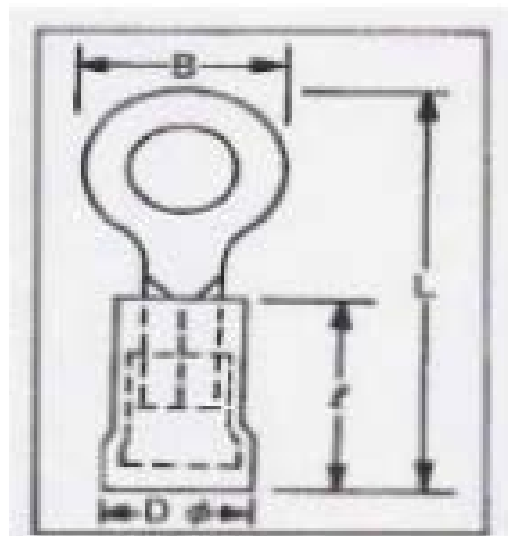

特点

- 1.5mm² 0.5 μ m
- 蓝色 2.5mm² 1.5 m²
- 黄色 6mm² μ m

rs pro 绝缘环形接线端子、 M8 螺柱尺寸 RS 2.5mm² Pro² 到 6mm² 2 电线尺寸、黄色 Terminal

RS 号: 534-424

RS 认证产品为您提供所有产品类别的专业品质部件。我们的产品系列经过工程师测试、提供与领先品牌相当的质量、而无需支付高昂的价格。

商品描述属性

卷筒上的 pvc 漏斗形入口系列压接。提供各种最常用的尺寸。

一般规格

绝缘	绝缘
绝缘材料	pvc
颜色	黄色、
触点材料	铜
触点镀层	锡
螺柱尺寸	M8

机械规格

厚度	1mm
总长度	34.2mm
内圈直径	8.4mm
外圈直径	14mm
最大电线尺寸	6mm ²
最小电线尺寸	2.5mm ²
最大电线尺寸 (awg)	10AWG
最小电线尺寸 (awg)	12AWG

认证

合规性 / 认证

2011/65/eu and 2015/863,

Insulated Stock no.	Wire range		Colour	Dimensions				Stud size	
	AWG	mm ²		B	D	L	I	AWG	mm
534238	22-16	0.5-1.5	Red	5.5	4.3	16.0	9.9	4	3.2
534222	22-16	0.5-1.5	Red	6.6	4.3	18.7	9.9	6	3.7
534216	22-16	0.5-1.5	Red	8.0	4.3	21.0	9.9	8	4.3
534200	22-16	0.5-1.5	Red	8.0	4.3	20.5	9.9	10	5.3
534193	22-16	0.5-1.5	Red	11.0	4.3	25.5	9.9	1/4	6.4
2082492	22-16	0.5-1.5	Red	12.0	4.3	27.0	9.5	5/16	8.4

Stock no.	AWG	mm ²	Colour	B	D	L	I	AWG	mm
534597	16-14	1.5-2.5	Blue	6.7	4.8	19.0	9.9	6	3.7
534581	16-14	1.5-2.5	Blue	8.0	4.8	20.5	9.9	8	4.3
534575	16-14	1.5-2.5	Blue	9.5	4.8	22.0	9.9	10	5.3
534569	16-14	1.5-2.5	Blue	10.5	4.8	26.0	9.9	1/4	6.4
2082509	16-14	1.5-2.5	Blue	12.0	4.8	27.5	9.9	5/16	8.4

Stock no.	AWG	mm ²	Colour	B	D	L	I	AWG	mm
534468	12-10	2.5-6.0	Yellow	7.2	6.5	27.0	13.5	6	3.7
534452	12-10	2.5-6.0	Yellow	9.5	6.5	26.5	13.5	8	4.3
534446	12-10	2.5-6.0	Yellow	9.5	6.5	27.0	13.5	10	5.3
534430	12-10	2.5-6.0	Yellow	11.0	6.5	29.0	13.5	1/4	6.4
534424	12-10	2.5-6.0	Yellow	14.0	6.5	34.0	13.5	5/16	8.4
2082537	12-10	2.5-6.0	Yellow	15.0	6.5	35.5	13.5	3/8	10.0