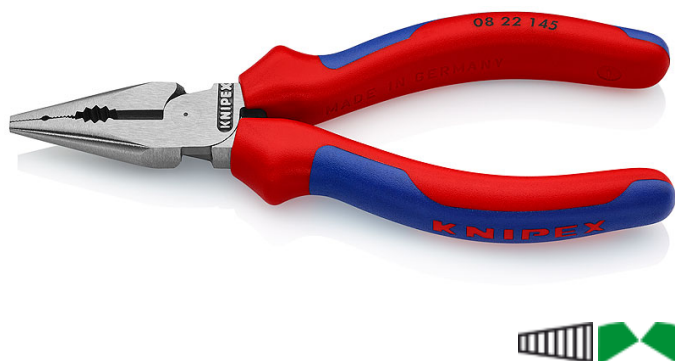

08 22 145

Spitse kombitang

- Makkelijk te hanteren in moeilijk toegankelijke zones dankzij de slanke vorm van de kop met spits uitlopende bekken (zeer veilig tegen verdraaien)
- Grijpvlak met bolling aan één zijde om vlakke delen veilig te grijpen
- Door de gefreesde groef in de grijpzone kunnen kleine werkstukken zoals spijkers, pennen en bouten stevig vastgehouden en getrokken worden
- De betrouwbare en veelzijdige kombitang voor onderweg
- Eenvoudig snijden dankzij krachtig scharnier met grote overbrenging
- Met lemmeten voor zachte, middelharde en harde draad
- Lange levensduur en stabiele punten
- Gesmeed uit speciaal gereedschapstaal in bijzondere kwaliteit, in olie gehard

Artikel-nr.	08 22 145
EAN	4003773078968
Kop	gepolijst
Benen	met meer-componentengrepen
Tang	zwart geatramenteerd
Snijcapaciteiten half harde draad (diameter) Ø mm	3,0
Snijcapaciteiten harde draad (diameter) Ø mm	2,0
Snijwaarde Cu-kabel, meerdradig (diameter) Ø mm	8,0
Snijwaarde Cu-kabel, meerdradig mm²	16,0
Lengte mm	145
Gewicht netto g	145

Gefreesde groef in de grijpzone

vaste grip, ook aan vlakke delen door het driepunten-oplegstuk

eenvoudig snijden dankzij krachtig scharnier met grote overbrenging

Punt blijft ook bij grotere verdraaikrachten vormstabiel