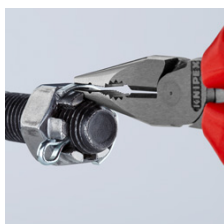

08 22 145

Spitse kombitang

- Makkelijk te hanteren in moeilijk toegankelijke zones dankzij de slanke vorm van de kop met spits uitlopende bekken (zeer veilig tegen verdraaien)
- Grijpvlak met bolling aan één zijde om vlakke delen veilig te grijpen
- Door de gefreesde groef in de grijpzone kunnen kleine werkstukken zoals spijkers, pennen en bouten stevig vastgehouden en getrokken worden
- De betrouwbare en veelzijdige kombitang voor onderweg
- Eenvoudig snijden dankzij krachtig scharnier met grote overbrenging
- Met lemmeten voor zachte, middelharde en harde draad
- Lange levensduur en stabiele punten
- Gesmeed uit speciaal gereedschapstaal in bijzondere kwaliteit, in olie gehard

Artikel-nr.	08 22 145
EAN	4003773078968
Kop	gepolijst
Benen	met meer-componentengrepen
Tang	zwart geatramenteerd
Snijcapaciteiten half harde draad (diameter) Ø mm	3,0
Snijcapaciteiten harde draad (diameter) Ø mm	2,0
Snijwaarde Cu-kabel, meerdradig (diameter) Ø mm	8,0
Snijwaarde Cu-kabel, meerdradig mm²	16,0
Lengte mm	145
Gewicht netto g	145

Gefreesde groef in de grijpzone

vaste grip, ook aan vlakke delen door het driepunten-oplegstuk

eenvoudig snijden dankzij krachtig scharnier met grote overbrenging

Punt blijft ook bij grotere verdraaikrachten vormstabiel