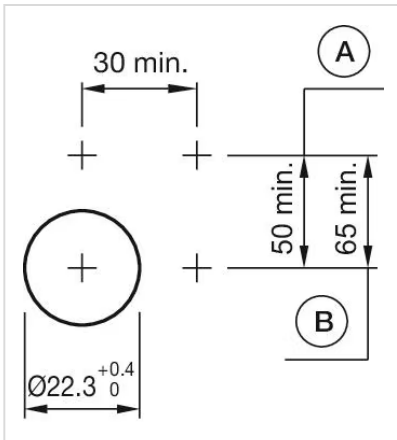

操作器

704.001.7

分销方
Rs-online

<https://rs-online.eao.com/component/704.001.7...>

您的产品:

704.001.7 操作器

正面

正面尺寸: Ø 29 mm

刻印盖颜色: 无色

刻印盖透明度: 透明的

标记盖表面处理: 带棱纹

电气特性

标准: 开关遵循“低压开关设备的标准”DIN EN 60947-1

机械特性

端子: 螺钉端子

重量: 0.032 kg

环境条件

IP保护:	正面为IP65
工作温度:	- 40 °C ... + 55 °C
储存温度:	- 40 °C ... + 85 °C

证书

REACH:	REACH compliant
RoHS:	RoHS compliant

其他

简述:	操作器, Ø 29 mm, 圆形, 螺钉端子
外壳颜色:	灰色
外壳材质:	塑料
接线图:	

安装开孔:

A = 螺钉端子
 B = 推入式端子

外形尺寸:

A = 螺钉端子