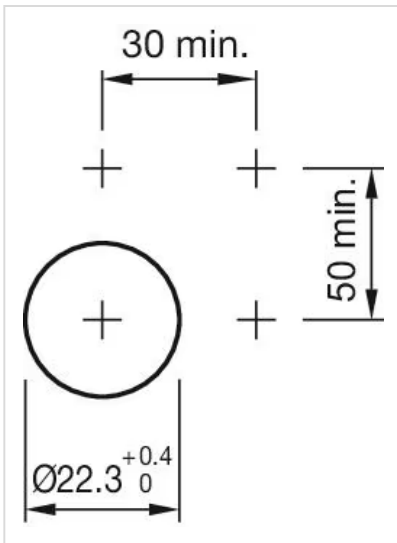

操作器

704.001.7

分销方
Rs-online

<https://rs-online.eao.com/component/704.001.7...>

您的产品:

704.001.7 操作器

正面

正面尺寸: Ø 29 mm

刻印盖颜色: 无色

刻印盖透明度: 透明的

标记盖表面处理: 带棱纹

电气特性

标准: 开关遵循“低压开关设备的标准”DIN EN 60947-1

机械特性

端子: 螺钉端子

重量: 0.032 kg

环境条件

IP保护:	正面为IP65
工作温度:	- 40 °C ... + 55 °C
储存温度:	- 40 °C ... + 85 °C

证书

REACH:	REACH compliant
RoHS:	RoHS compliant

其他

简述:	操作器, Ø 29 mm, 圆形, 螺钉端子
外壳颜色:	灰色
外壳材质:	塑料
接线图:	

安装开孔:

A = 螺钉端子
 B = 推入式端子

外形尺寸:

A = 螺钉端子