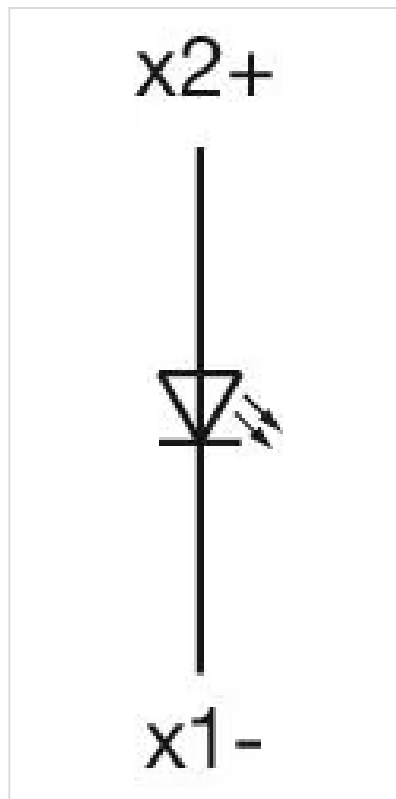

操作器

704.001.7

分销方
Rs-online

<https://rs-online.eao.com/component/704.001.7...>

您的产品:

704.001.7 操作器

正面

正面尺寸: Ø 29 mm

环境条件

IP保护:	正面为IP65
工作温度:	- 40 °C ... + 55 °C
储存温度:	- 40 °C ... + 85 °C

证书

REACH:	REACH compliant
RoHS:	RoHS compliant

其他

简述:	操作器, Ø 29 mm, 圆形, 螺钉端子
外壳颜色:	灰色
外壳材质:	塑料
接线图:	

安装开孔:

A = 螺钉端子
 B = 推入式端子

外形尺寸:

A = 螺钉端子