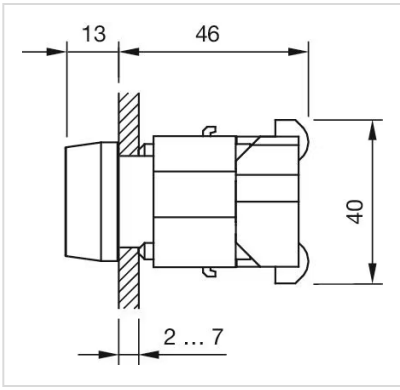

操作器

704.001.7

分销方
Rs-online

<https://rs-online.eao.com/component/704.001.7...>

您的产品:

704.001.7 操作器

正面

正面尺寸: Ø 29 mm

环境条件

IP保护:	正面为IP65
工作温度:	- 40 °C ... + 55 °C
储存温度:	- 40 °C ... + 85 °C

证书

REACH:	REACH compliant
RoHS:	RoHS compliant

其他

简述:	操作器, Ø 29 mm, 圆形, 螺钉端子
外壳颜色:	灰色
外壳材质:	塑料
接线图:	

安装开孔:

A = 螺钉端子
 B = 推入式端子

外形尺寸:

A = 螺钉端子