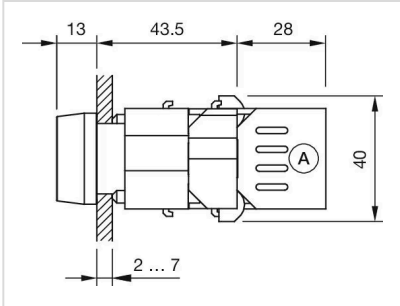

操作器

704.001.7

分销方
Rs-online

<https://rs-online.eao.com/component/704.001.7...>

您的产品:

704.001.7 操作器

正面

正面尺寸: Ø 29 mm

刻印盖颜色: 无色

刻印盖透明度: 透明的

标记盖表面处理: 带棱纹

电气特性

标准: 开关遵循“低压开关设备的标准”DIN EN 60947-1

机械特性

端子: 螺钉端子

重量: 0.032 kg

环境条件

IP保护:	正面为IP65
工作温度:	- 40 °C ... + 55 °C
储存温度:	- 40 °C ... + 85 °C

证书

REACH:	REACH compliant
RoHS:	RoHS compliant

其他

简述:	操作器, Ø 29 mm, 圆形, 螺钉端子
外壳颜色:	灰色
外壳材质:	塑料
接线图:	

安装开孔:

A = 螺钉端子
 B = 推入式端子

外形尺寸:

A = 螺钉端子