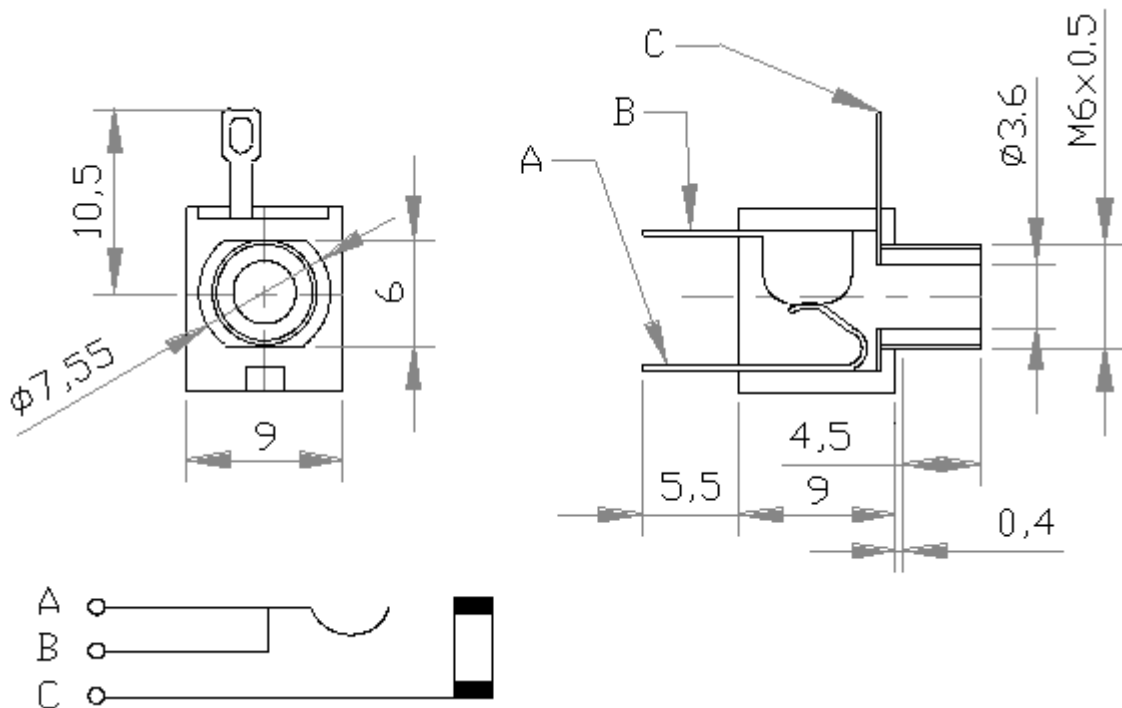

FICHE TECHNIQUE  
EMBASE MONO FAÇADE DIAMETRE 3.5  
Ref : IEM102-3

CORPS PVC NOIR  
Poids 2 grammes