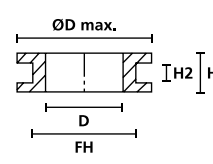

HV1301 til HV1305