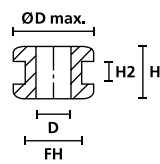

HV1201 til HV1218