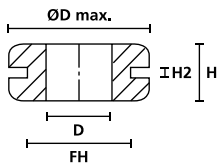

HV kantbeskyttelse

Kantbeskyttelse benyttes, hvor kabler og ledninger ledes gennem metalvægge eller apparater. Giver en god mekanisk beskyttelse.

Egenskaber og fordele

- Beskytter kabler mod skarpe kanter
- Giver ekstra trækaflastning
- Fleksibel og let at montere
- Høj resistens mod kemikalier og miljømæssige påvirkninger

MATERIALE	Polyvinylklorid (PVC)	Polyvinylklorid, flammehæmmende (PVC-FR)
Driftstemperatur	-30 °C til +60 °C	
Hårdhed Shore A	70±5	56±5
Brændbarhed	Iht. UL94 HB	Iht. UL94 V0

RoHS ✓

HV1101