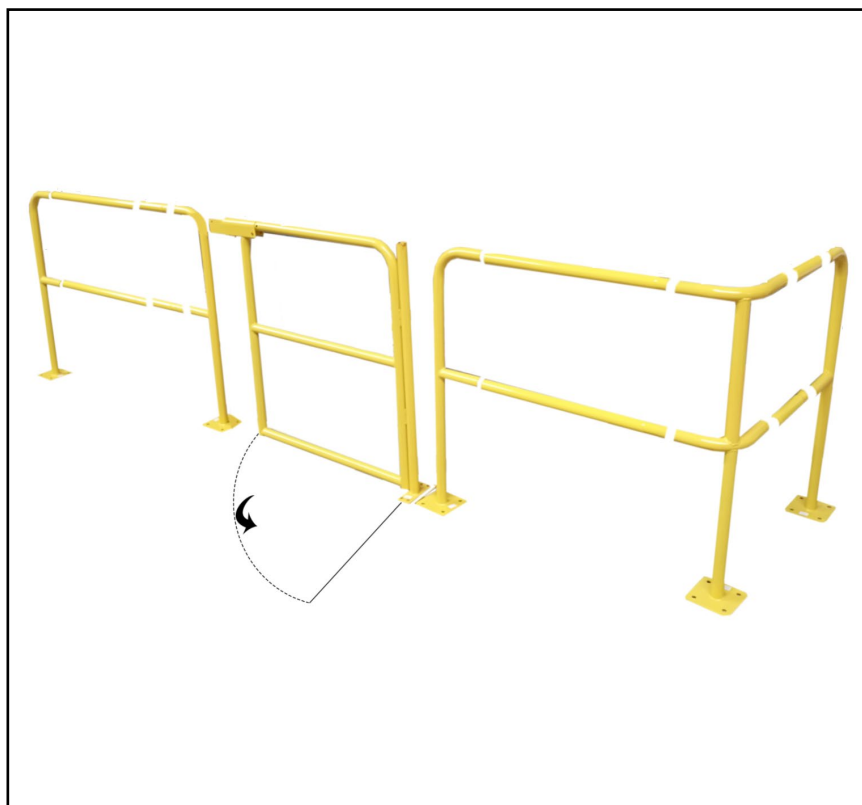

Merkmale

- Hergestellt aus: Stahl
- Farbe: Gelb
- Modulare Sicherheitsbarrieren

RS PRO Schutzbarriere Stahl Gelb Sicherheits-Absperrung

RS Best.-Nr.: 174-5912, 174-5913, 174-5914, 174-5915, 174-5920, 174-5916, 174-5917, 174-5918, 174-5919, 174-5921

Produktbeschreibung

Die RS PRO Stahlschutzbarriere – Fabriken und Anlagen benötigen diese besondere Aufmerksamkeit und daher müssen Ausrüstungen installiert werden, die speziell auf die Sicherheit der Arbeiter und den Schutz der Maschinen oder Anlagen ausgelegt sind.

Allgemeine Spezifikationen

Material	Stahl
Barriertyp	Schutzbarriere
Charakteristik	<ul style="list-style-type: none"> • Modulare Sicherheitsbarrieren für den Schutz von Industrieanlagen • Stahlrohrdurchmesser 40mm mit 14 x 14cm Montageplatte • Phosphatierung vor dem Lackieren, erhöht die Korrosionsbeständigkeit und Lackhaftung • 2 schwarze Aufkleber werden mit jedem Element mitgeliefert. • Plattformen mit abgerundeten Kanten • Optionale Befestigungselemente • Schließen der Tür mit nicht mitgelieferten Kipp- oder Vorhängeschlossern
Farbe	Gelb