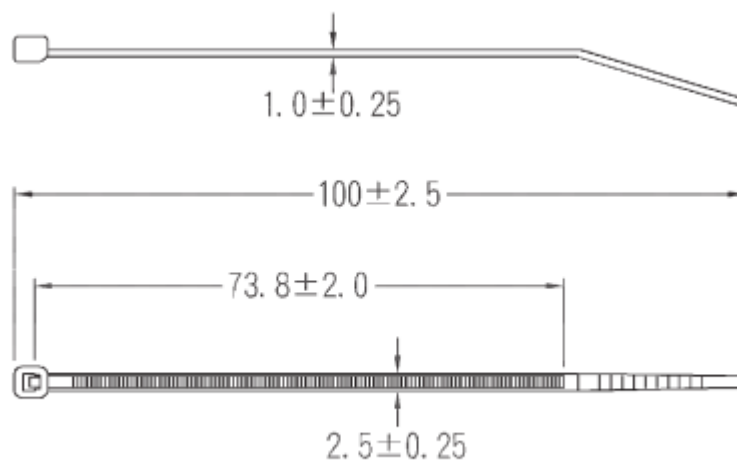

Allgemeine

Typ	Nicht lösbar
Farbe	Blau
Werkstoff	Nylon 66
Anwendung	Ideal zur einfachen Identifizierung beim Bündeln und Organisieren von Kabeln und Drähten
Minimale Betriebstemperatur	-50°C
Maximale Betriebstemperatur	80 °C.
Brandverhalten	Flammhemmend
Menge	100

Mechanische

Länge	100mm
Breite	2,5mm
Zugfestigkeit	78,4N

Zulassungen

Normen erfüllt	UL94V-2
-----------------------	---------

Part Number	Colour	Length (mm)	Width (mm)	Max bundle dia. (mm)	Tensile strength (N)	Pack Quantity	Operating Temperature range
233-207	Red	100	2.5	22	78.4	100	-50 to +85 °C
233-203	Blue	100	2.5	22	78.4	100	-50 to +85 °C
233-229	Yellow	100	2.5	22	78.4	100	-50 to +85 °C
233-225	Green	100	2.5	22	78.4	100	-50 to +85 °C
233-235	Orange	100	2.5	22	78.4	100	-50 to +85 °C
233-231	Red	165	2.5	43	78.4	100	-50 to +85 °C
233-241	Blue	165	2.5	43	78.4	100	-50 to +85 °C
233-269	Yellow	165	2.5	43	78.4	100	-50 to +85 °C
233-275	Green	165	2.5	43	78.4	100	-50 to +85 °C
233-281	Orange	165	2.5	43	78.4	100	-50 to +85 °C
233-297	Red	203	2.5	55	78.4	100	-50 to +85 °C
233-304	Blue	203	2.5	55	78.4	100	-50 to +85 °C
233-310	Yellow	203	2.5	55	78.4	100	-50 to +85 °C
233-354	Green	203	2.5	55	78.4	100	-50 to +85 °C
233-386	Orange	203	2.5	55	78.4	100	-50 to +85 °C