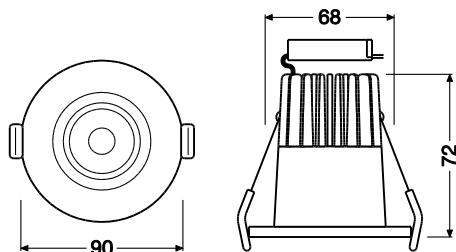

Données techniques

Désignation	EAN 10	Puissance [W]	Tension [V]	Facteur puissance [λ]	Flux lumineux [lm]	Efficacité [lm/W]	Température couleur [K]	IRC [Ra]
Spot-FP LED fix 7W/3000K IP65	4058075000209	7W	230V	> 0.9	530	75	3000K	>80

Désignation	Angle	Durée de vie L70 / B50 [h]	Protection IP	Classe protection	Dimensions l x w ou Ø [mm]	Hauteur h [mm]	Couleur lumineaire
Spot-FP LED fix 7W/3000K IP65	38°	30000	65	II	Ø90	72	Blanc satiné

Informations conditionnement

Désignation	EAN 10	Dimensions carton l x w x h [mm]	Poids carton [g]	Volume [dm³]
Spot-FP LED fix 7W/3000K IP65	4058075000209	110 x 100 x 110	436	2.63

Réclamations

Sous réserve de modifications sans préavis. Sauf erreur ou omission. Veuillez à toujours avoir la version la plus à jour