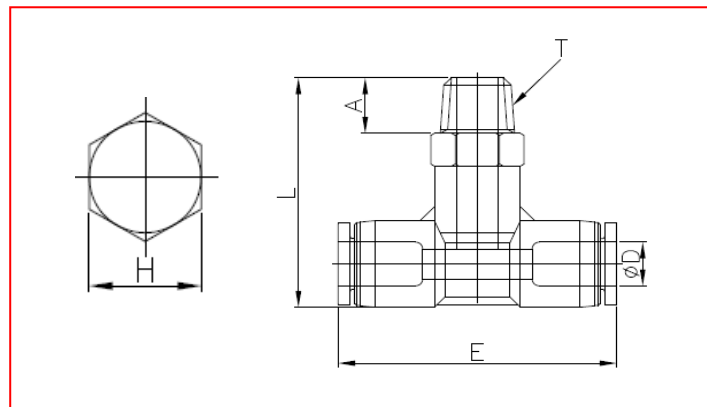

ENGLISH

Datasheet

RS PRO Male Branch Tee

RS Article	∅D	T (Thread)	E	L	A	H (Hex)
9160791	4	M5xP0.8	37	26.3	4	10
9160794	4	PT 1/8	37	29.9	8	10
1442619	4	PT 1/4	37	32	10	14
9160798	6	M5xP0.8	38	28.4	4	12
9160808	6	PT 1/8	38	31.5	8	12
9160801	6	PT 1/4	38	34	10	14
9160805	8	PT 1/8	44.5	35	8	14
9160814	8	PT 1/4	44.5	37	10	14
1442620	8	PT 3/8	44.5	38.6	11	17
9160817	10	PT 1/8	56.5	42.2	8	17
9160811	10	PT 1/4	56.5	44.5	10	17
1442621	10	PT 3/8	56.5	45.5	11	17
1442622	12	PT 3/8	58	48.3	11	19
1442623	12	PT 1/2	58	50.5	14	21