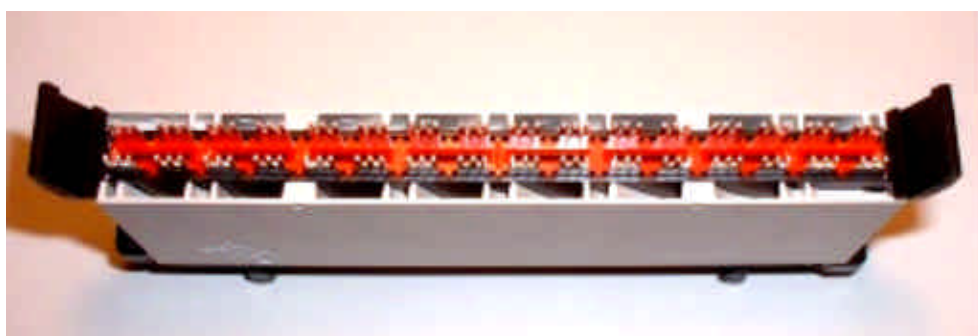

DECELECT-FORGOS
Rozet st Albin
02210 OULCHY LE CHATEAU
Tel 0323711111
Fax 0323710930

FICHE TECHNIQUE
MODULES A COUPURE
ROUGE 8 PAIRES
Ref : SPE190851

- Modules équipés de contacts CAD double broches à contacts souples non protégés et dépassants .
- Ils reçoivent les cordons à circuits imprimés.