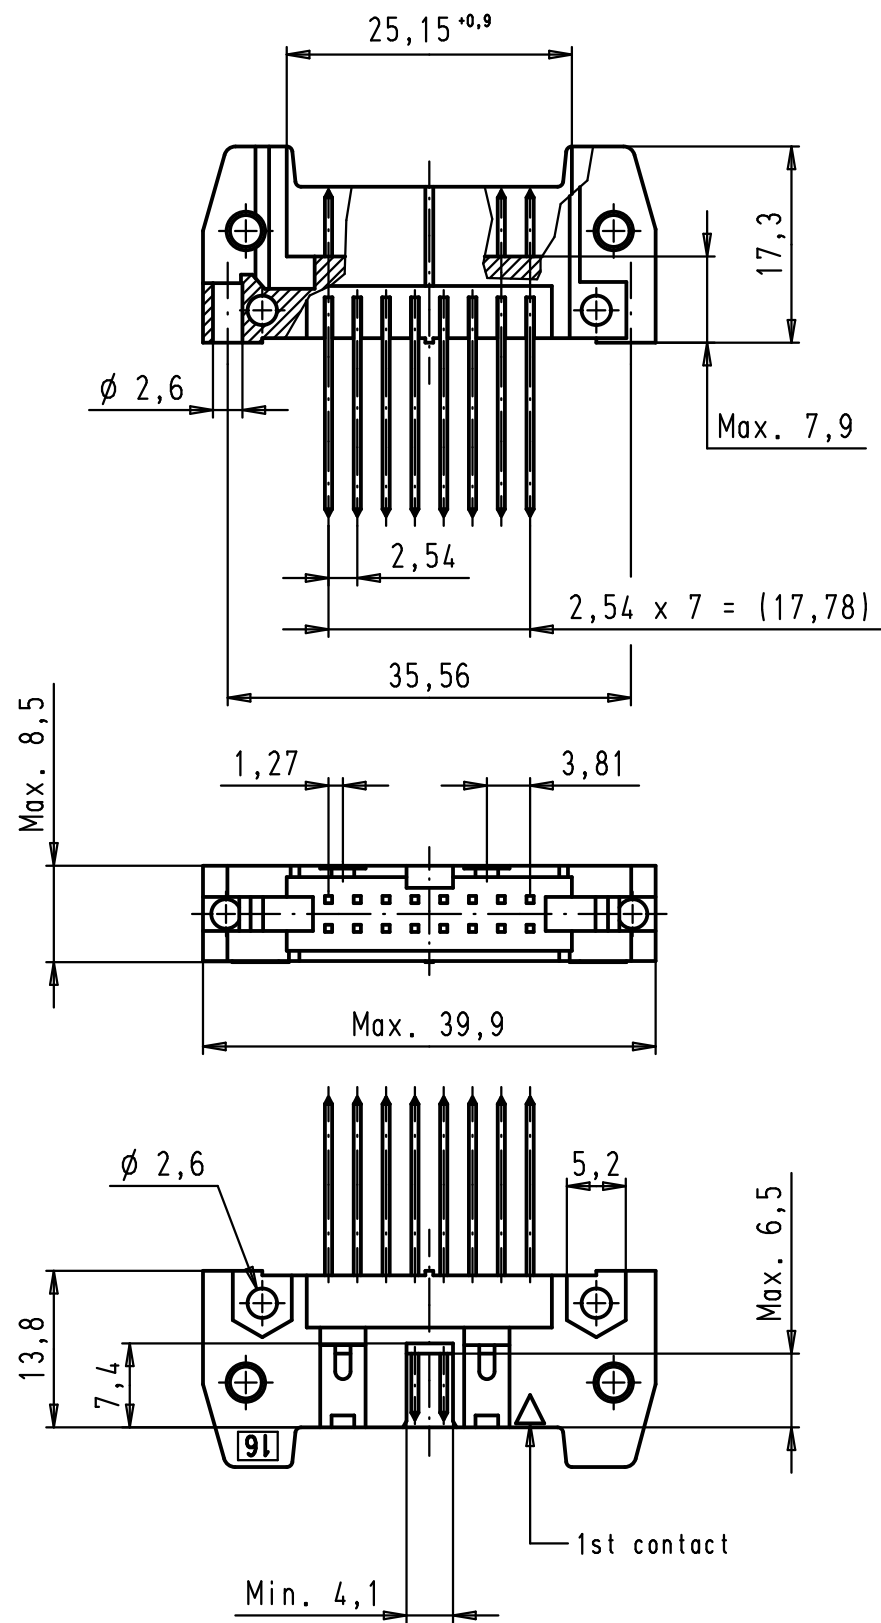

Alle Rechte vorbehalten. All rights reserved

09 18 516 7927	3
09 18 516 6927	2
09 18 516 5927	0,76 $\mu$ m Au
Part number	Performance level

				Det.	Name	 All Dim. in mm Orig. Size DIN A 3	SEK 18 Male Connector Standard 16 poles Straight wrap posts without locking levers	Moßstab/ Scale
			Detail.	19/09/02	CV			1,5:1
			Insp.					
			Stand.					
34883	12/02/08	SH	HARTING EURL			TB 09 18 516 X927	Blatt/ Page	
31092	19/09/02	CV	F-95972 Paris					1 / 1
Mod.	Det.	Name					Sub.	