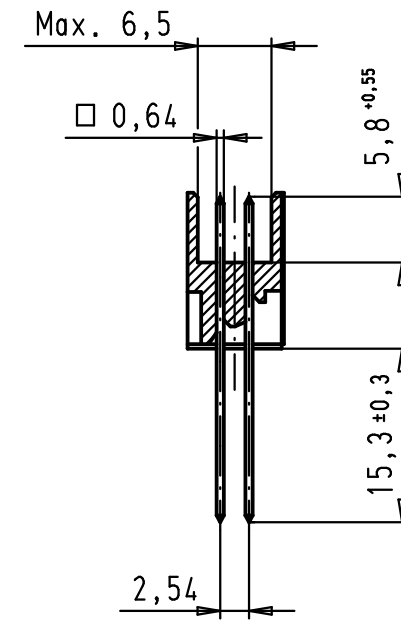

Alle Rechte vorbehalten. All rights reserved

09 18 516 7927	3
09 18 516 6927	2
09 18 516 5927	0,76 $\mu$ m Au
Part number	Performance level

				Det.	Name	 All Dim. in mm Orig. Size DIN A 3	SEK 18 Male Connector Standard 16 poles Straight wrap posts without locking levers	Moßstab/ Scale
			Detail.	19/09/02	CV			1,5:1
			Insp.					
			Stand.					
34883	12/02/08	SH	HARTING EURL			TB 09 18 516 X927	Blatt/ Page	
31092	19/09/02	CV	F-95972 Paris					1 / 1
Mod.	Det.	Name					Sub.	