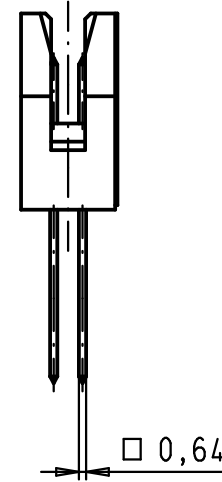

Alle Rechte vorbehalten. All rights reserved

09 18 516 7927	3
09 18 516 6927	2
09 18 516 5927	0,76 $\mu$ m Au
Part number	Performance level

				Det.	Name	 All Dim. in mm Orig. Size DIN A 3	SEK 18 Male Connector Standard 16 poles Straight wrap posts without locking levers	Moßstab/ Scale
			Detail.	19/09/02	CV			1,5:1
			Insp.					
			Stand.					
34883	12/02/08	SH	HARTING EURL			TB 09 18 516 X927	Blatt/ Page	
31092	19/09/02	CV	F-95972 Paris					1 / 1
Mod.	Det.	Name					Sub.	