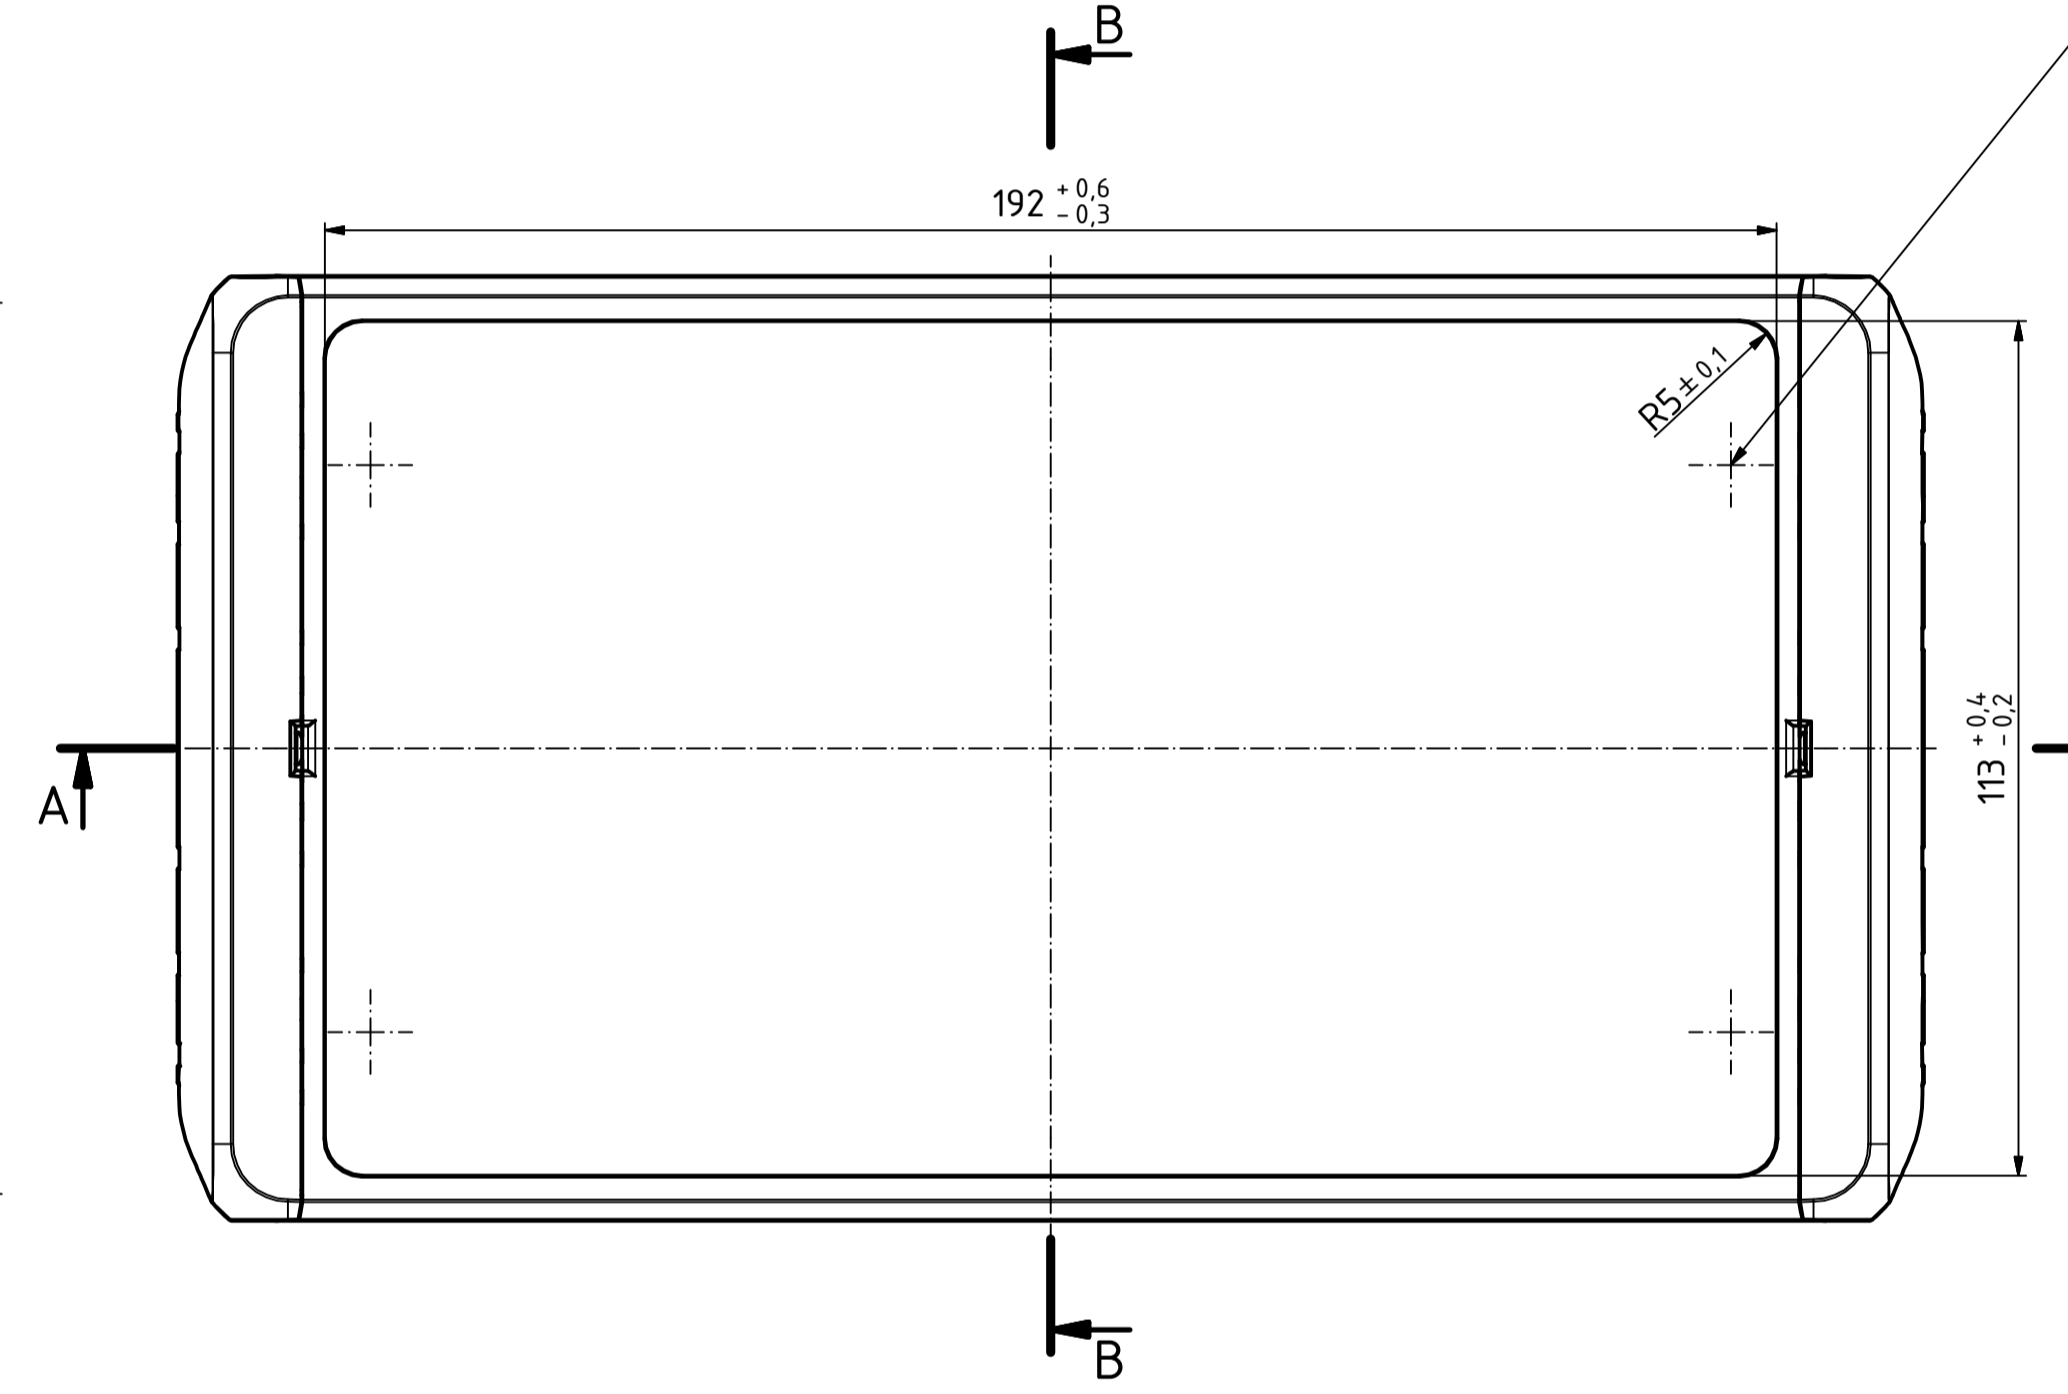

"Schutzvermerk nach DIN ISO 16616 beachten" - "Please pay attention to copyright note DIN ISO 16616"

Maßstab/ Scale:		1:1, 1:2	
Zeichnungs-Nr. / Drawing-No.:		1K 5390.038.02	
Artikel / Article:		BOCUBE B-221309	
Katalogzg./Catalogue draw.			
4027	11.12.2012		
A.Nr./ Alt.No.:	Datum/ Date:		
DISK:		2503383.idw	
Datum/Date:		22.06.2012 KH	