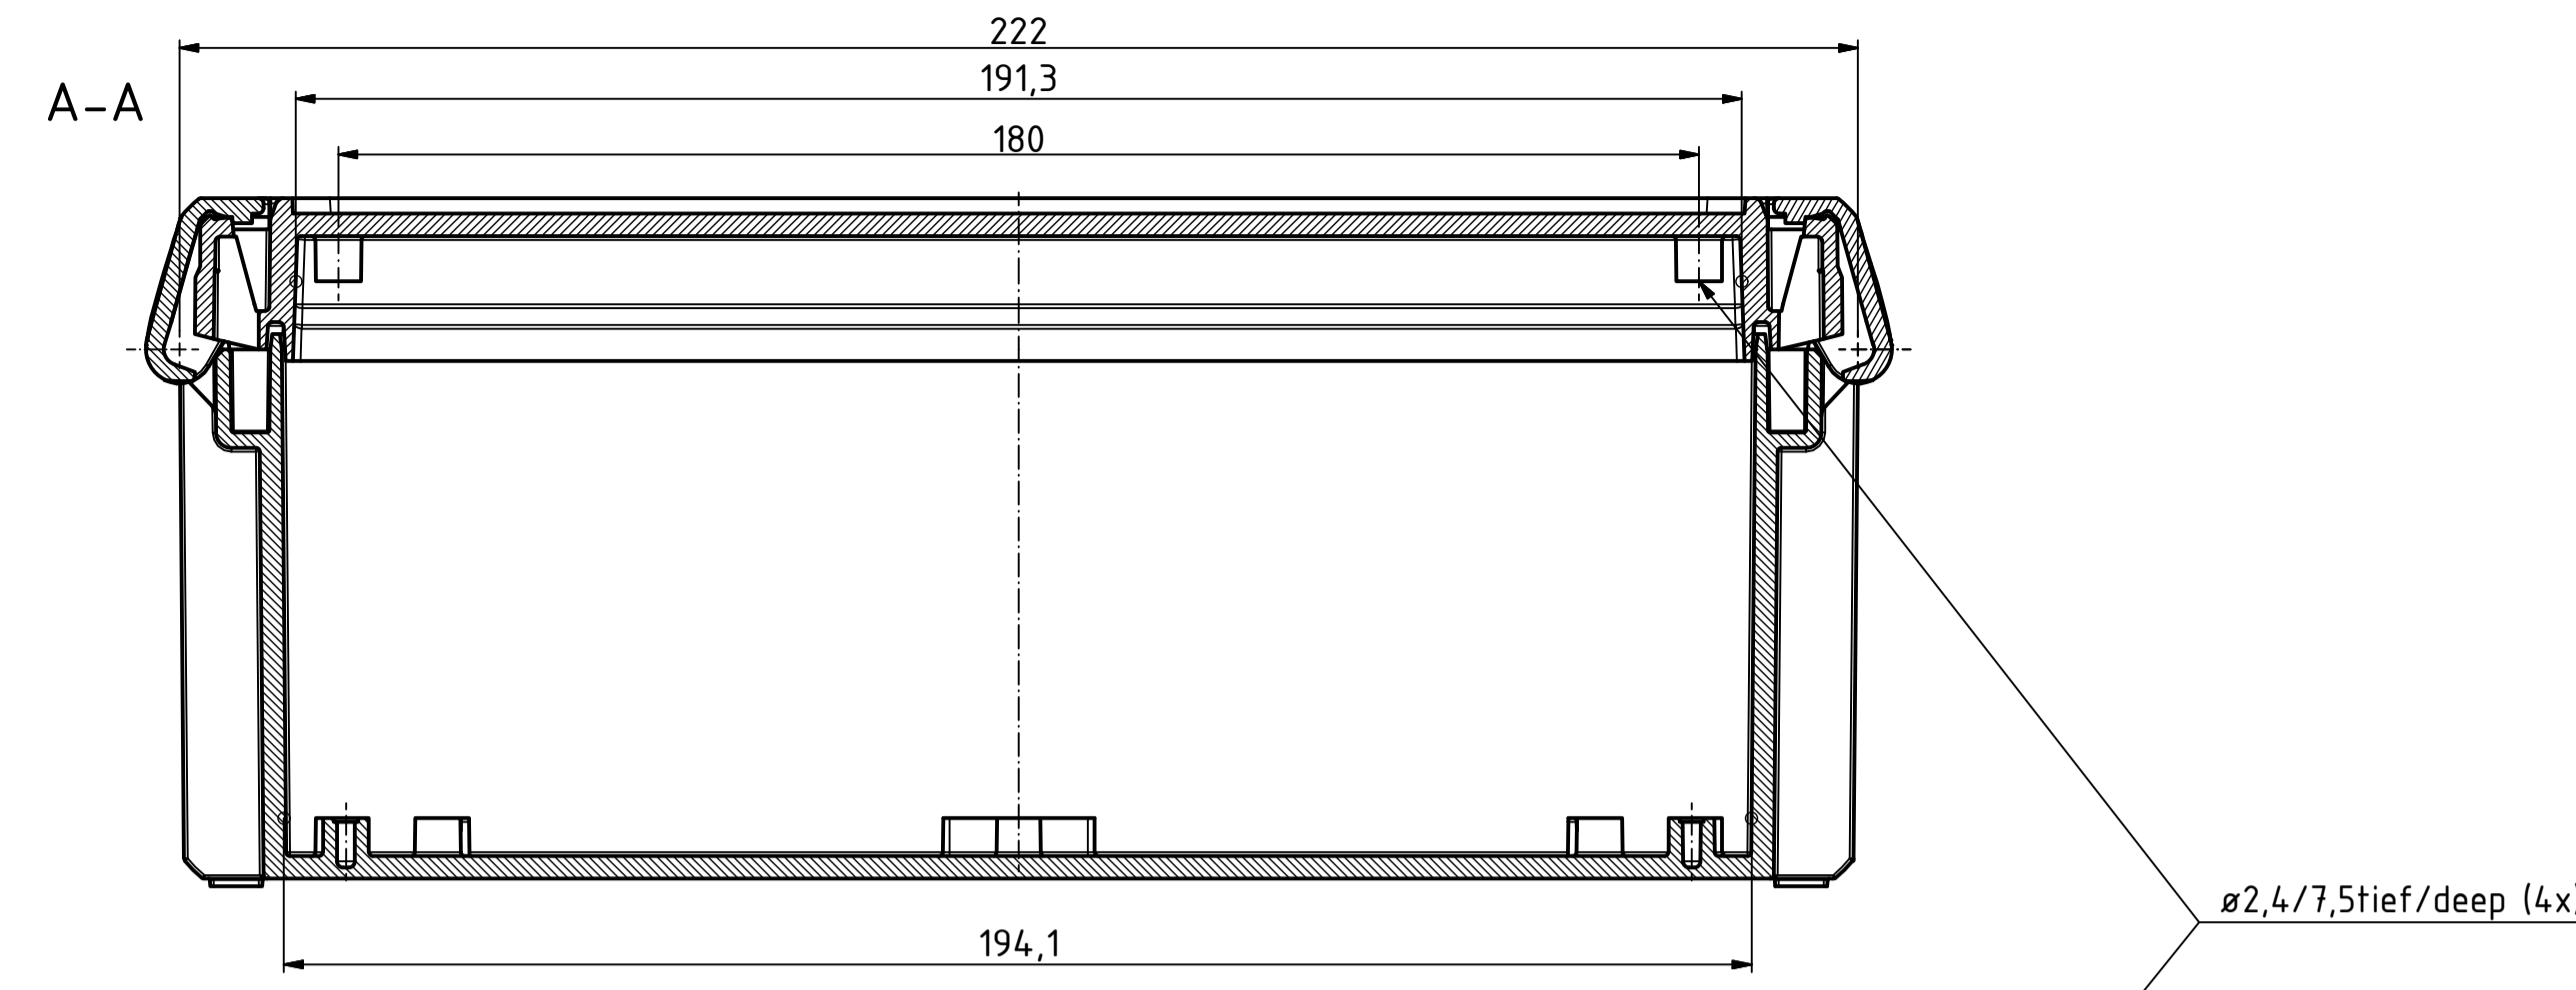

"Schutzvermerk nach DIN ISO 16616 beachten" - "Please pay attention to copyright note DIN ISO 16616"

Maßstab/ Scale:		1:1, 1:2	
Zeichnungs-Nr. / Drawing-No.:		1K 5390.038.02	
Artikel / Article:		BOCUBE B-221309	
Katalogzg./Catalogue draw.			
4027	11.12.2012		
A.Nr./ Alt.No.:	Datum/ Date:		
DISK:		2503383.idw	
Datum/Date:		22.06.2012 KH	