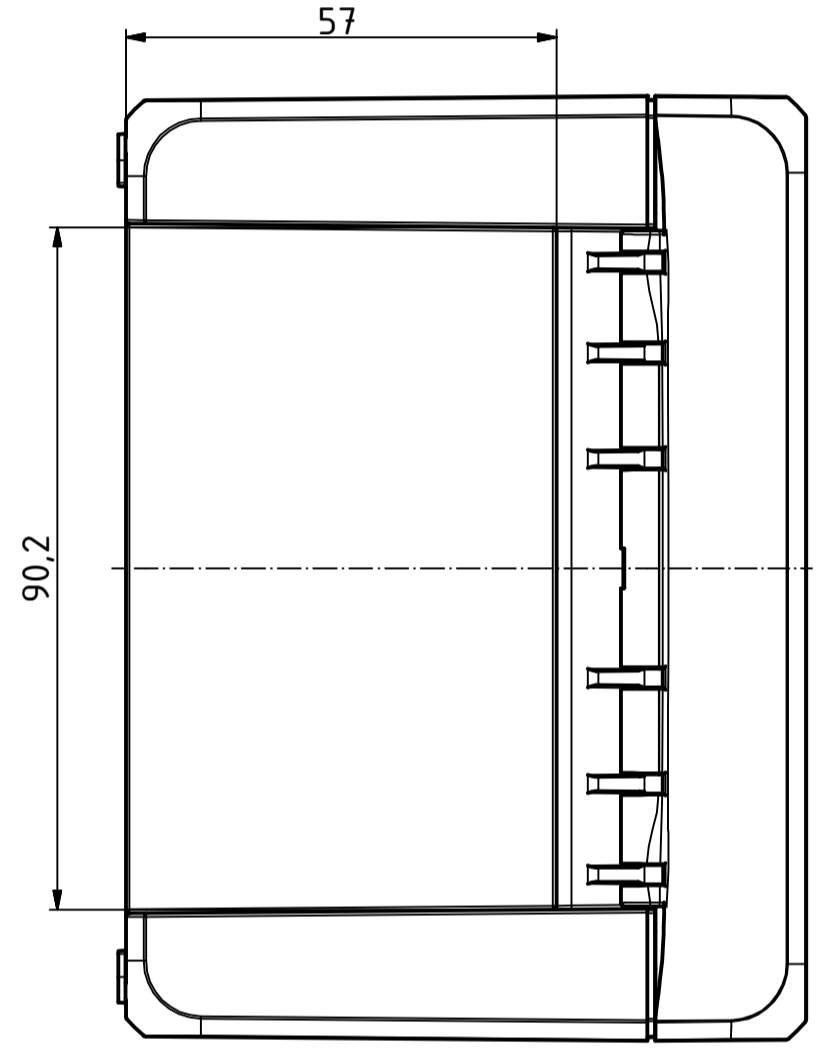

"Schutzvermerk nach DIN ISO 16616 beachten" - "Please pay attention to copyright note DIN ISO 16616"

Maßstab/ Scale:		1:1, 1:2	
Zeichnungs-Nr. / Drawing-No.:		1K 5390.038.02	
Artikel / Article:		BOCUBE B-221309	
Katalogzg./Catalogue draw.			
4027	11.12.2012		
A.Nr./ Alt.No.:	Datum/ Date:		
DISK:		2503383.idw	
Datum/Date:		22.06.2012 KH	