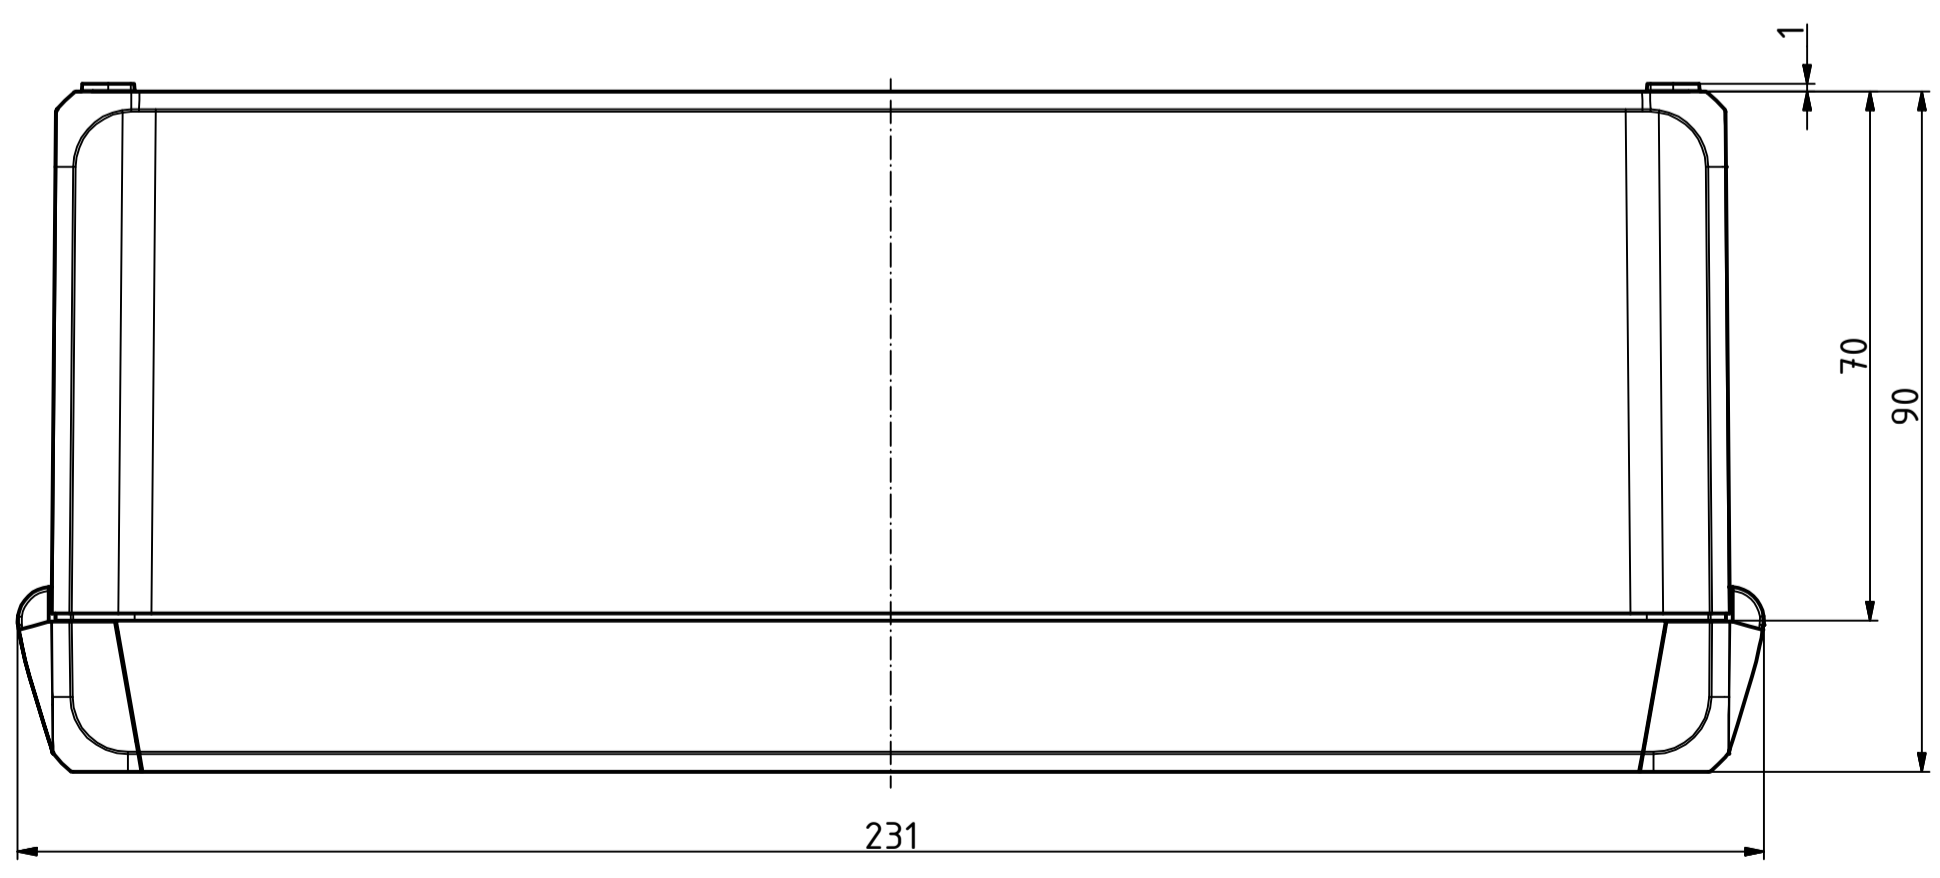

"Schutzvermerk nach DIN ISO 16616 beachten" - "Please pay attention to copyright note DIN ISO 16616"

Maßstab/ Scale:		1:1, 1:2	
Zeichnungs-Nr. / Drawing-No.:		1K 5390.038.02	
Artikel / Article:		BOCUBE B-221309	
Katalogzg./Catalogue draw.			
4027	11.12.2012		
A.Nr./ Alt.No.:	Datum/ Date:		
DISK:		2503383.idw	
Datum/Date:		22.06.2012 KH	