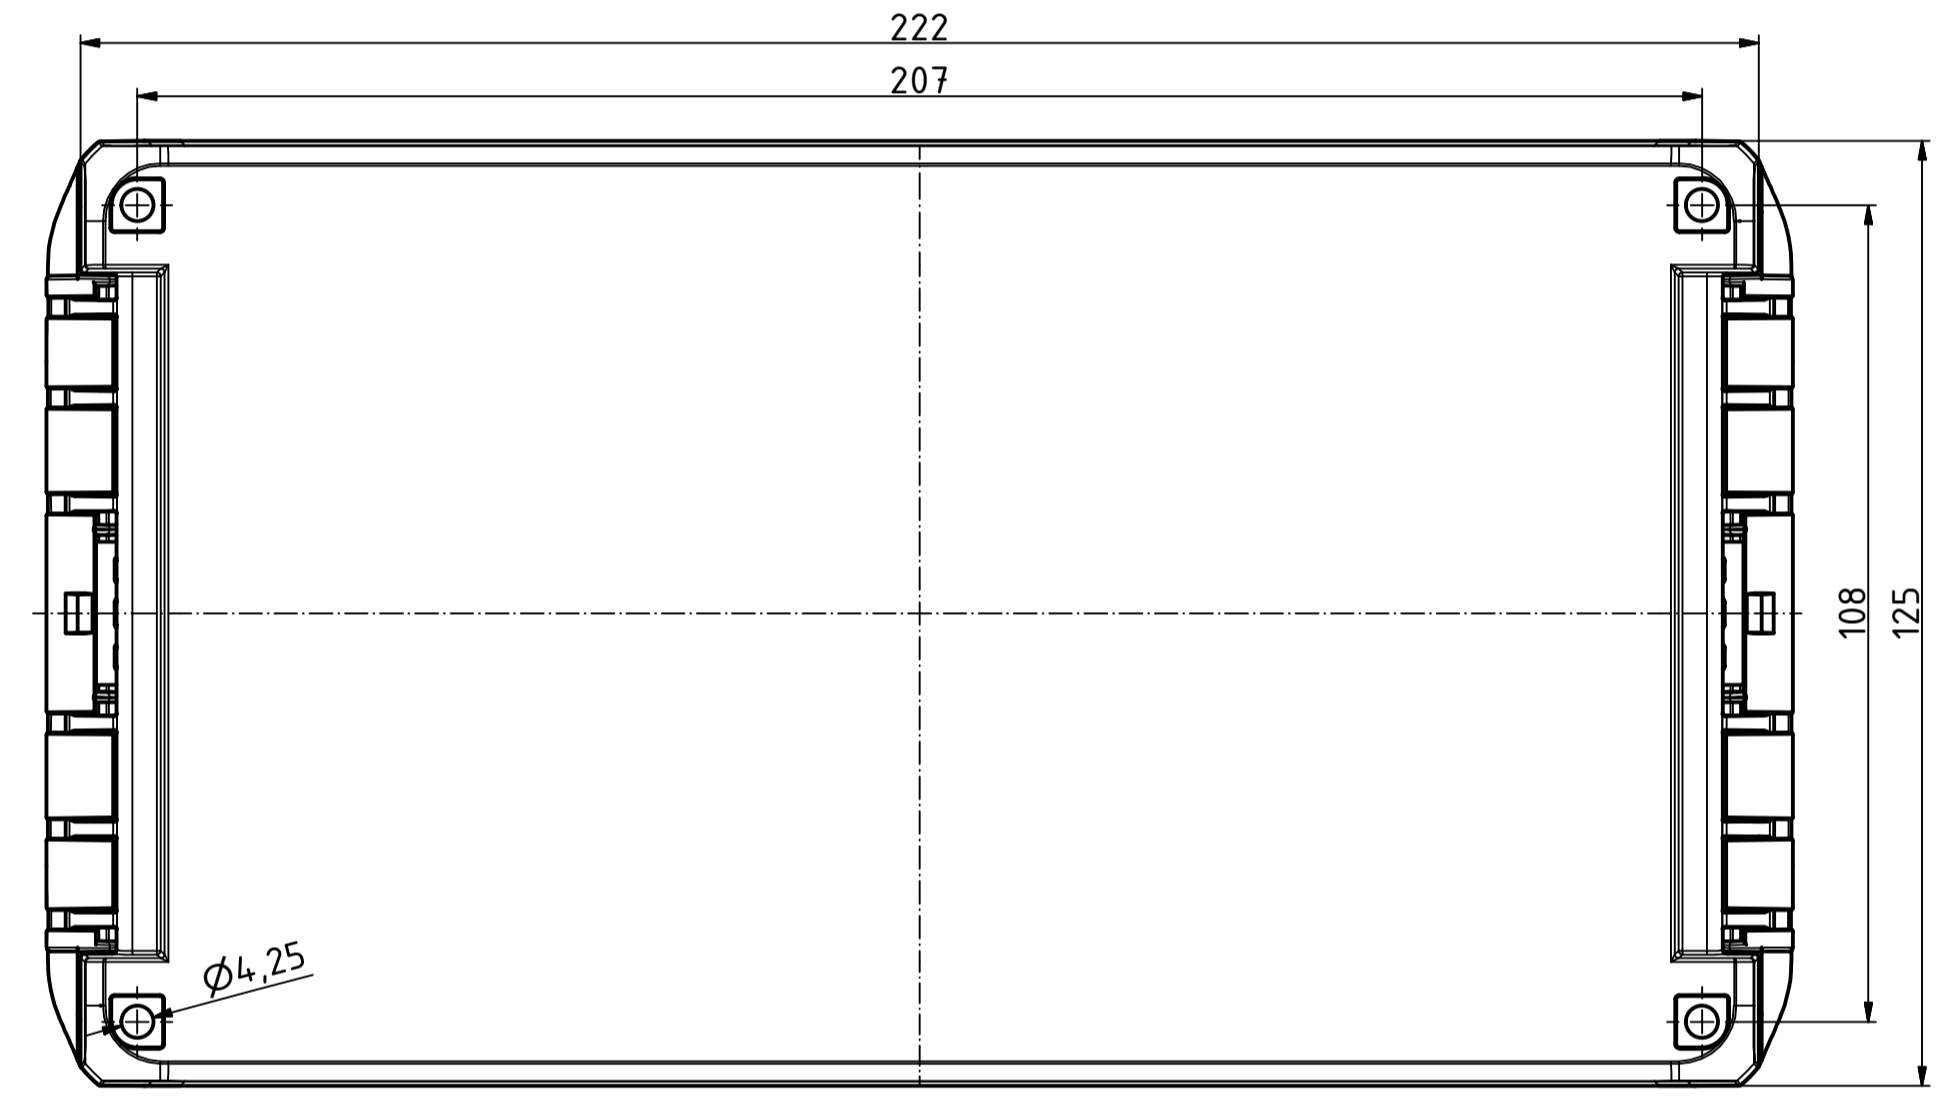

"Schutzvermerk nach DIN ISO 16616 beachten" - "Please pay attention to copyright note DIN ISO 16616"

Maßstab/ Scale:		1:1, 1:2	
Zeichnungs-Nr. / Drawing-No.:		1K 5390.038.02	
Artikel / Article:		BOCUBE B-221309	
Katalogzg./Catalogue draw.			
4027	11.12.2012		
A.Nr./ Alt.No.:	Datum/ Date:		
DISK:		2503383.idw	
Datum/Date:		22.06.2012 KH	