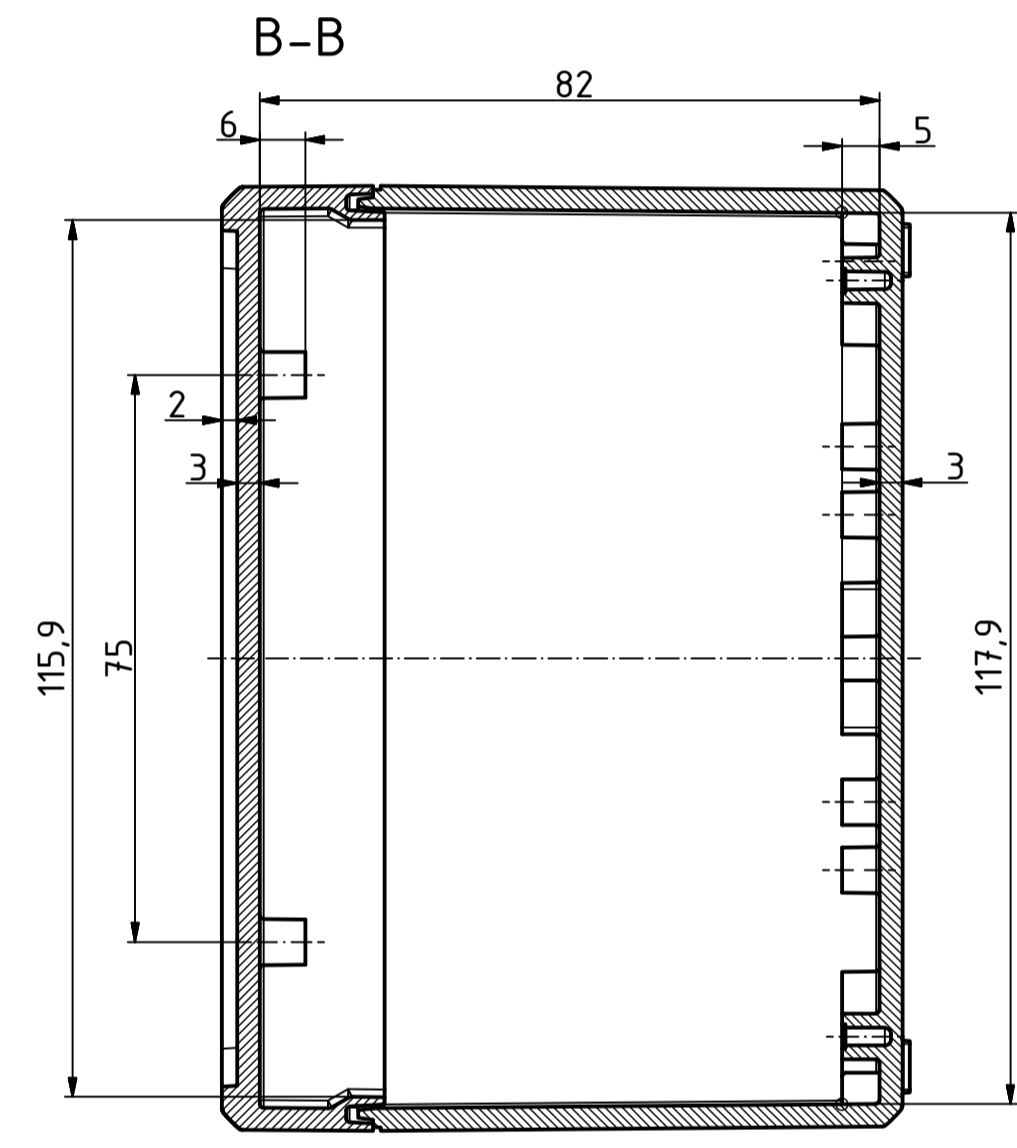

"Schutzvermerk nach DIN ISO 16616 beachten" - "Please pay attention to copyright note DIN ISO 16616"

Maßstab/ Scale:		1:1, 1:2	
Zeichnungs-Nr. / Drawing-No.:		1K 5390.038.02	
Artikel / Article:		BOCUBE B-221309	
Katalogzg./Catalogue draw.			
4027	11.12.2012		
A.Nr./ Alt.No.:	Datum/ Date:		
DISK:		2503383.idw	
Datum/Date:		22.06.2012 KH	