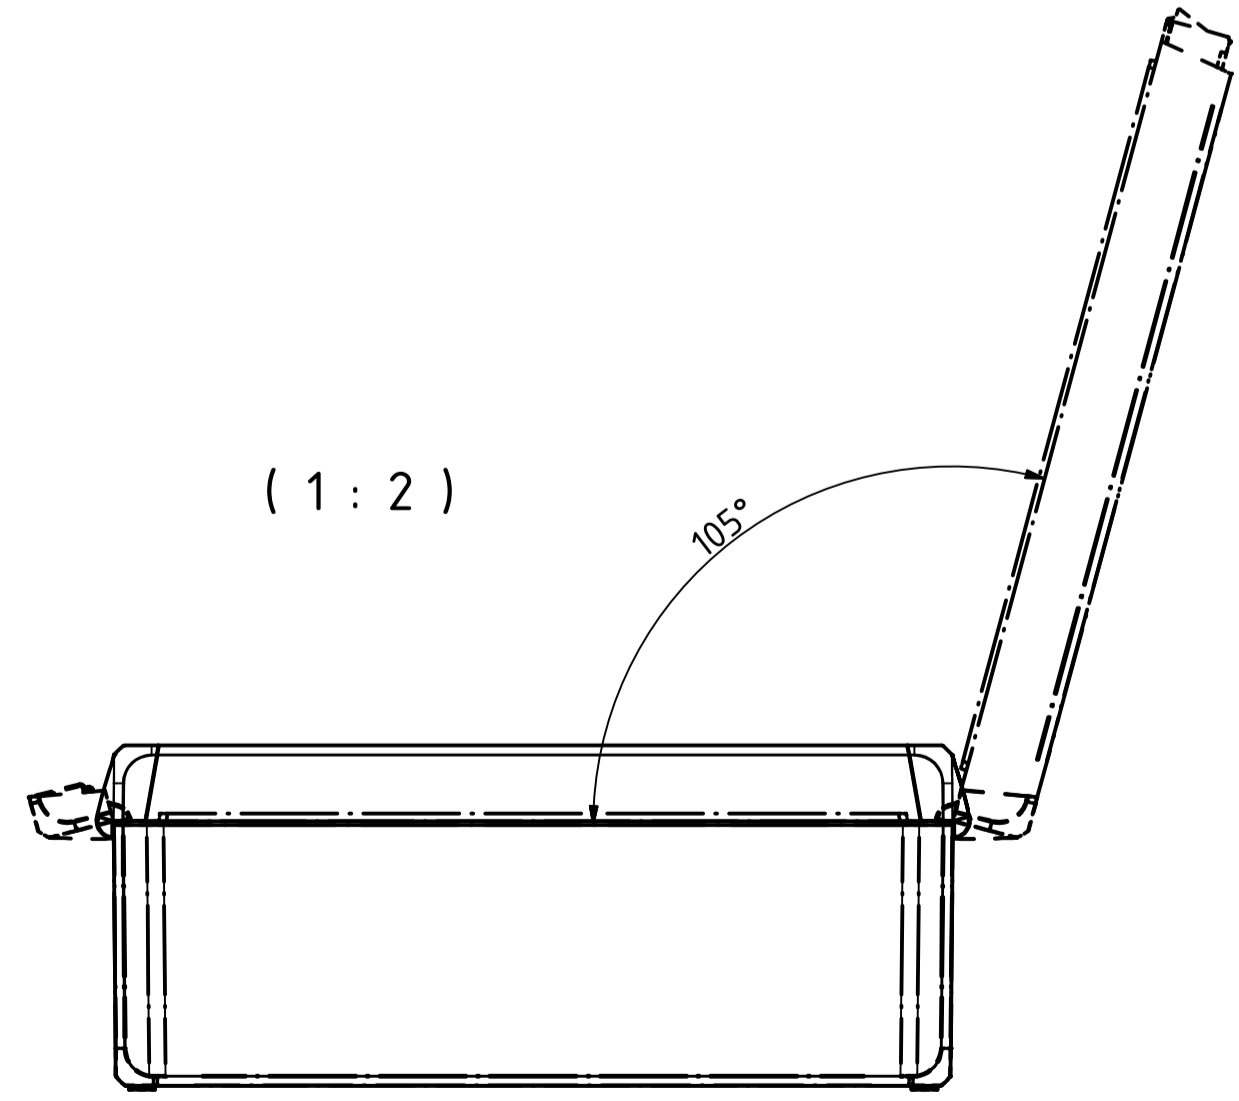

"Schutzvermerk nach DIN ISO 16616 beachten" - "Please pay attention to copyright note DIN ISO 16616"

Maßstab/ Scale:		1:1, 1:2	
Zeichnungs-Nr. / Drawing-No.:		1K 5390.038.02	
Artikel / Article:		BOCUBE B-221309	
Katalogzg./Catalogue draw.			
4027	11.12.2012		
A.Nr./ Alt.No.:	Datum/ Date:		
DISK:		2503383.idw	
Datum/Date:		22.06.2012 KH	