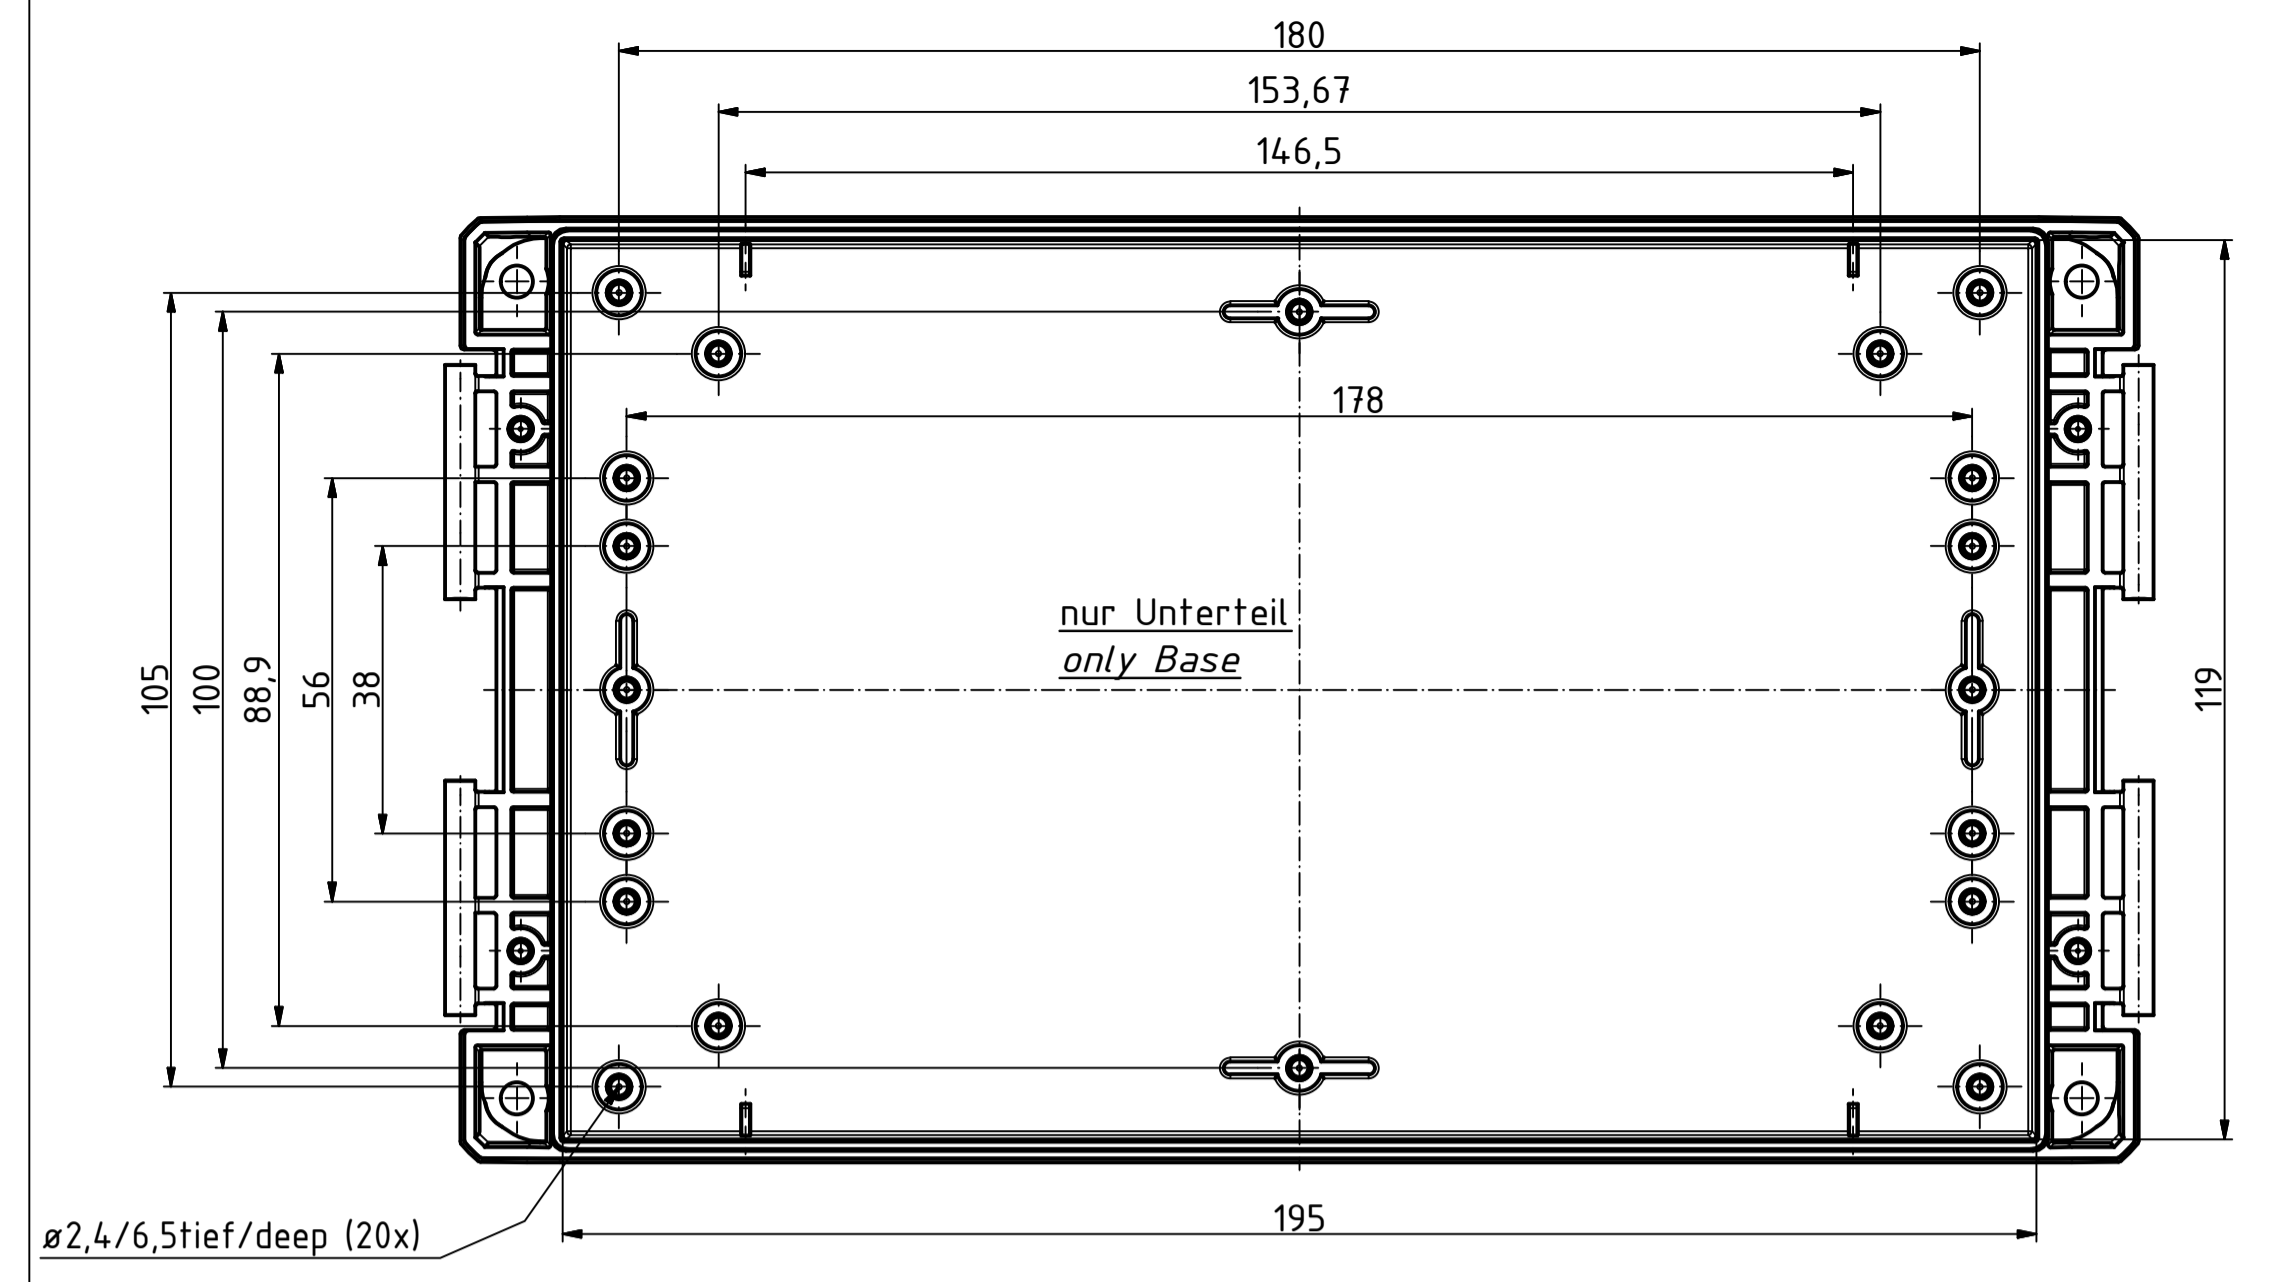

"Schutzvermerk nach DIN ISO 16616 beachten" - "Please pay attention to copyright note DIN ISO 16616"

Maßstab/ Scale:		1:1, 1:2	
Zeichnungs-Nr. / Drawing-No.:		1K 5390.038.02	
Artikel / Article:		BOCUBE B-221309	
Katalogzg./Catalogue draw.			
4027	11.12.2012		
A.Nr./ Alt.No.:	Datum/ Date:		
DISK:		2503383.idw	
Datum/Date:		22.06.2012 KH	