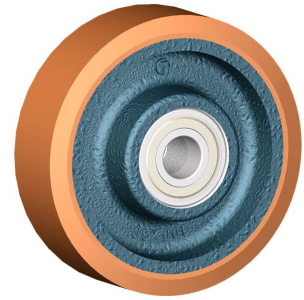

Série de roues Z

Roues en fonte avec bandage en polyuréthane coulé 95 Sh.A.
Disponibles avec roulements à billes de précision, protégés.
Roue avec roulement à billes.

Données techniques

Diamètre de la roue	D	100 mm
Largeur du bandage	E	30,0 mm
Diamètre siège du roulement à billes	s	35 mm
Diamètre de l'alésage	d	15 mm
Écartement extérieur des roulements	V	38 mm
Poids article		0,870 kg
Longueur du moyeu	L	40 mm
Capacité de charge		300 kg