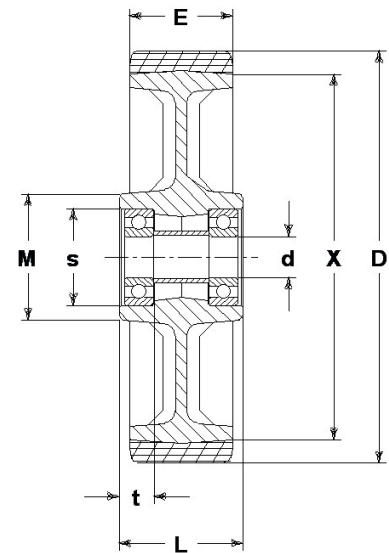

Série de roues Z

Roues en fonte avec bandage en polyuréthane coulé 95 Sh.A.
Disponibles avec roulements à billes de précision, protégés.
Roue avec roulement à billes.

Données techniques

Diamètre de la roue	D	100 mm
Largeur du bandage	E	30,0 mm
Diamètre siège du roulement à billes	s	35 mm
Diamètre de l'alésage	d	15 mm
Écartement extérieur des roulements	V	38 mm
Poids article		0,870 kg
Longueur du moyeu	L	40 mm
Capacité de charge		300 kg