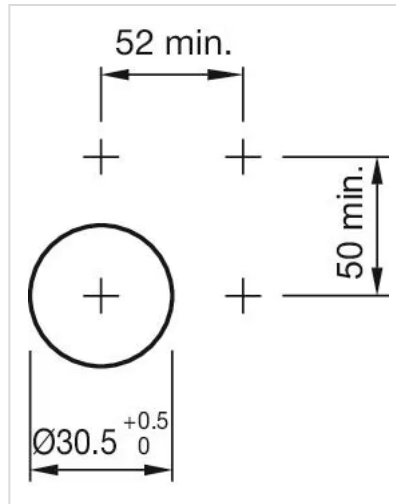

### 取付け

デザイン:	フラッシュ
取付け穴:	Ø 30.5 mm
取付けタイプ:	パネル実装

### 認証

REACH:	REACH compliant
RoHS:	RoHS compliant

その他

簡単な説明:

アクチュエーター, Ø 30.5 mm, Ø 35 mm, 非照光, 黒, ショート, 丸形, 黒, アルミニウム, アノダイズド

ヒント:

カラーアルマイトの色は、製造上の理由により異なる場合があります。

最大接点数:

1

マウントカットアウト:

寸法図:

1 = クラウス & ナイマーのスイッチエレメント

A = (アライメント数 × 12) + 66.5 mm

2 = サントン・スイッチングエレメント

B = (アライメント数 × 13.5) + 65.5 mm