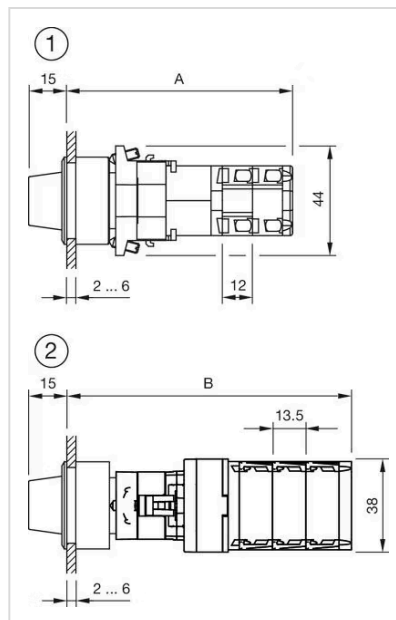

### 前面

フロント寸法:	Ø 35 mm
フロント形状:	丸形
フロントベゼル 色:	黒
フロントベゼル 材質:	アルミニウム

### 取付け

デザイン:	フラッシュ
取付け穴:	Ø 30.5 mm
取付けタイプ:	パネル実装

### 認証

REACH:	REACH compliant
RoHS:	RoHS compliant

その他

簡単な説明:

アクチュエーター, Ø 30.5 mm, Ø 35 mm, 非照光, 黒, ショート, 丸形, 黒, アルミニウム, アノダイズド

ヒント:

カラーアルマイトの色は、製造上の理由により異なる場合があります。

最大接点数:

1

マウントカットアウト:

寸法図:

1 = クラウス & ナイマーのスイッチエレメント

A = (アライメント数 × 12) + 66.5 mm

2 = サントン・スイッチングエレメント

B = (アライメント数 × 13.5) + 65.5 mm