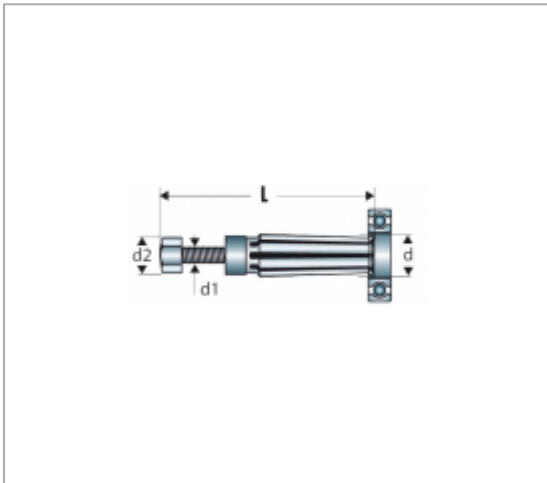

U.49P3 | U.49P - PINCES POUR PRISE INTÉRIURE

Description :

- Grande résistante aux chocs et aux vissages / dévissages.
- Lames multiples souples et peu sensibles à la déformation.
- Facile à utiliser.

Informations :

	U.49P3
d mini [mm]	10,5
d maxi [mm]	13
d mini - maxi [mm]	10,5 - 13,0
d1 [mm]	M8
d2 [mm]	12
L maxi [mm]	88
L [mm]	88
[g]	45