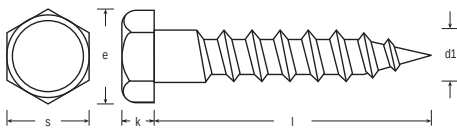

Datasheet

Hexagon Head Coachscrew A2 Stainless Steel to DIN 571

RS Stock No **1443560**
Size **M10 x 80**

d1	6mm	8mm	10mm	12mm
k	4	5.5	7	8
s	10	13	17	19
e	min. 10.89	14.2	18.72	20.88

Please view our full range listing below

RS Stock No	Size	RS Stock No	Size
1443548	M6 x 40	1443556	M8 x 100
1443549	M6 x 50	1443557	M10 x 50
1443550	M6 x 60	1443558	M10 x 60
1443551	M6 x 70	1443559	M10 x 70
1443552	M8 x 50	1443560	M10 x 80
1443553	M8 x 60	1443561	M10 x 100
1443554	M8 x 70	1443562	M10 x 120
1443555	M8 x 80		