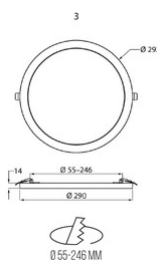

DOWNLIGHT CIO DIMMERABILE

4126219

16 W - 1500lm - 3000K

IP20

50.000 H

 DIMMABLE

DIMENSIONI	A	B	C
1	14	---	290

INFORMAZIONI GENERALI	
Codice	4126219
Ean	6435200237583
Famiglia	DOWNLIGHT CIO DIMMERABILE
Tecnologia	LED
Temperatura esercizio (°C)	0 - +35

IMBALLO	
Confezione	SC
Imballo	10

DATI ILLUMINOTECNICI	
Kelvin (°)	3000
Lumen	1500
Fascio luminoso (°)	100
Ef(cacia luminosa (lm/W)	93,75

CARATTERISTICHE TECNICHE	
Potenza (W)	16
Tensione di alim. (V) / Max (V)	220 / 240
Frequenza alimentazione (Hz)	50
Diametro foro (mm)	246
Compatibile dimmer	SI

DOWNLIGHT CIO DIMMERABILE

4126219

16W - 1500lm - 3000K

- Pannello ad illuminazione laterale con driver integrato nella cornice, spessore totale 14mm
- Montaggio a superficie con staffa a sgancio rapido
- Montaggio ad incasso con staffa regolabile per foro Ø55-246mm (a seconda del modello)
- Dimmerabile (TRIAC)