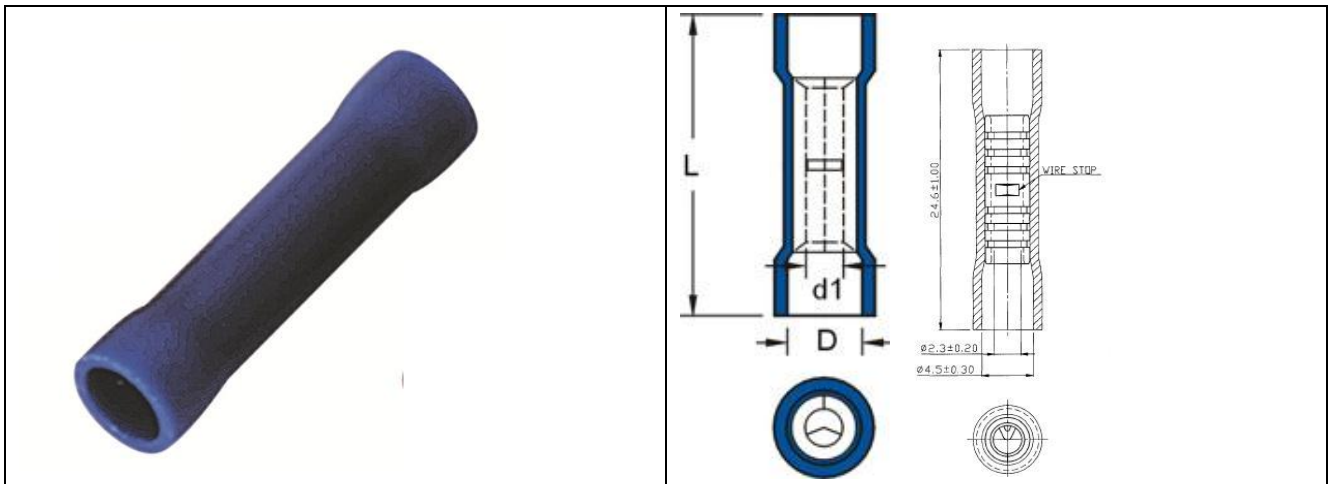

EN

Datasheet

RS PRO VINYL-INSULATED BUTT SPLICE CONNECTORS

Stock number: 178-7226

MAXIMUM ELECTRIC CURRENT:

A.W.G.	16	14
AMP.	18	30

MAXIMUM ELECTRICAL RATING: 75° C 300 VOLTS MAX.

INSULATION MATERIAL: VINYL(PVC)

TERMINAL MATERIAL: COPPER

INSULATION COLOR: BLUE

WIRE RANGE A.W.G. mm ²	ITEM NO.	DIMENSION inch(mm)			MATERIAL
		L	D	d1	
16-14 A.W.G.	178-7226	0.969	0.177	0.091	COPPER PLATE
1.5-2.5 mm ²		24.6	4.500	2.3	