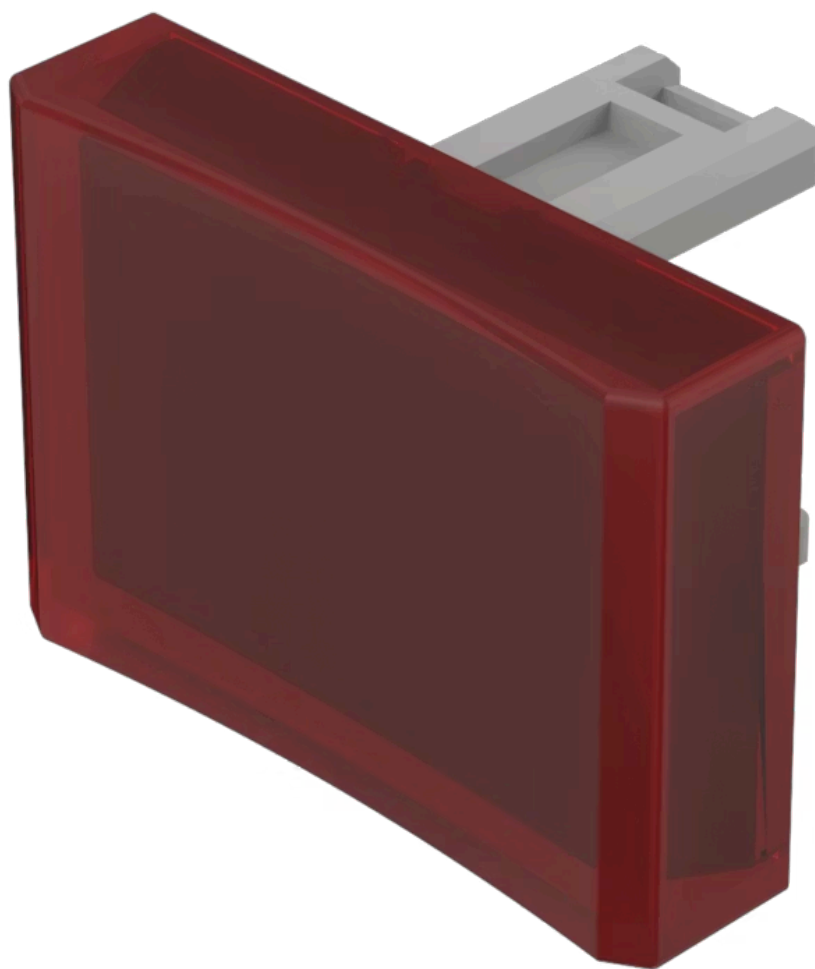

レン
ズ

31-902.2

販売事業者
Rs-online

<https://rs-online.eao.com/component/31-902.2/...>