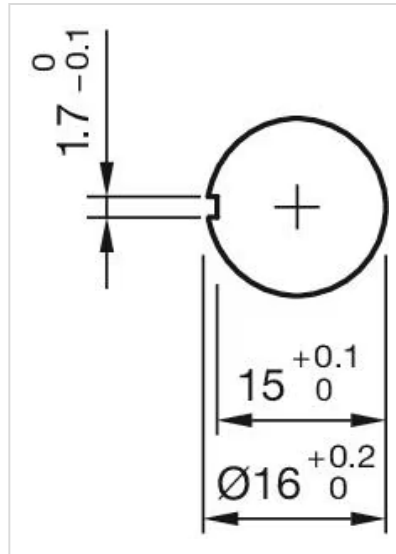

RoHS: RoHS compliant

其他

简述: 操作器, 蘑菇头, 不发光的, 红色, 塑料, 不透明, 自锁, 钥匙解锁

外壳颜色: 黄色

外壳材质: 塑料

刻印: 停止

产品属性: 顺时针钥匙解锁

接线图:

安装开孔:

外形尺寸:

A = 插入式端子 2.8 mm x 0.5 mm
C = 螺钉端子