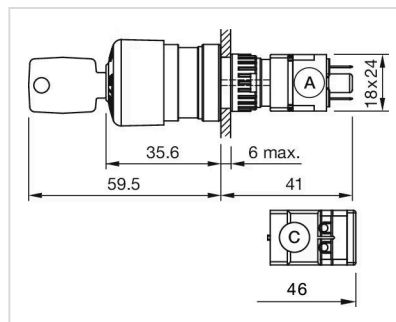

开关动作: 自锁

释放方式: 钥匙解锁

拧紧力矩: 最大 0.5 Nm

重量: 0.033 kg

环境条件

工作温度: - 25 °C ... + 55 °C

证书

REACH: REACH compliant

安装开孔:

外形尺寸:

A = 插入式端子 2.8 mm x 0.5 mm
C = 螺钉端子