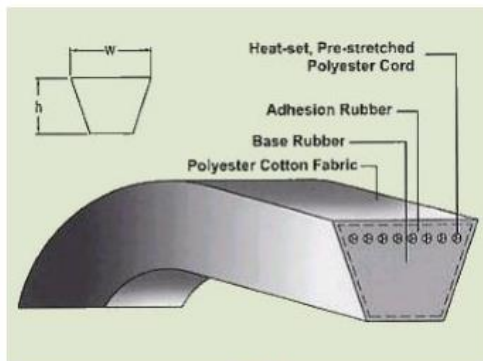

# A Section Classical Wrapped Vee Belts

to API 1B, RMA IP 20, DIN 2215, ISO 4184 & BS3790

Dimensions w x h (mm)	Min. Pulley Diam. PCD (mm)	Std. Belt Lengths (mm)
13 x 8	80	540 - 4600