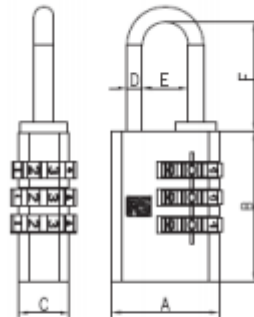

Mechanische

Schäkellänge	22mm
Gehäusebreite	20mm
Schäkeldurchmesser	3mm
Gehäusestärke	10mm

Zulassungen

Konformität/Zertifizierung	CE
----------------------------	----

Dimensions:

Item	Lock Body Dimension(mm)		
	A	B	C
7816032	21	30	10

Shackle Dimension(mm)		
D	E	F
3	9	22