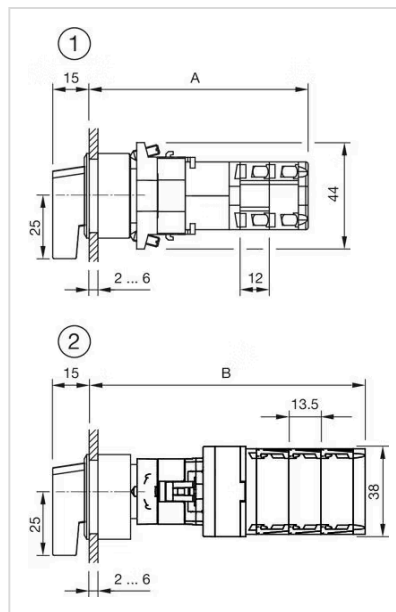

フロント寸法:	Ø 35 mm
フロント形状:	丸形
フロントベゼル 色:	アルミ地色
フロントベゼル 材質:	アルミニウム

取付け

デザイン:	フラッシュ
取付け穴:	Ø 30.5 mm
取付けタイプ:	パネル実装

操作・表示部分

レバー 色:	黒
レバーバー 色:	黒
レバー 材質:	プラスチック
レバー 形状:	ロング

機械的特性

重量:	0.041 kg
-----	----------

認証

REACH:	REACH compliant
RoHS:	RoHS compliant

その他

簡単な説明:

アクチュエーター, Ø 30.5 mm, Ø 35 mm, 非照光, 黒, ロング, 丸形, アルミ地色, アルミニウム, アノダイズド

ヒント:

カラーアルマイトの色は、製造上の理由により異なる場合があります。

最大接点数:

1

マウントカットアウト:

寸法図:

1 = クラウス & ナイマーのスイッチエレメント

A = (アライメント数 × 12) + 66.5 mm

2 = サントン・スイッチングエレメント

B = (アライメント数 × 13.5) + 65.5 mm