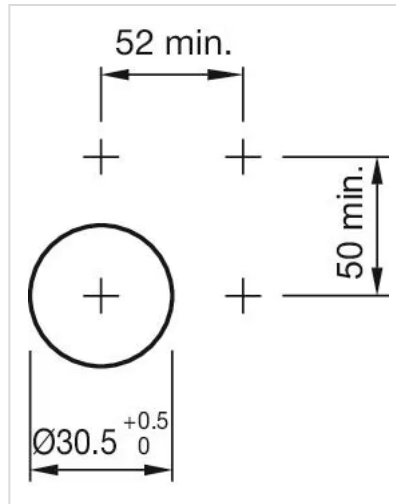

フロント寸法:	Ø 35 mm
フロント形状:	丸形
フロントベゼル 色:	アルミ地色
フロントベゼル 材質:	アルミニウム

取付け

デザイン:	フラッシュ
取付け穴:	Ø 30.5 mm
取付けタイプ:	パネル実装

操作・表示部分

レバー 色:	黒
レバーバー 色:	黒
レバー 材質:	プラスチック
レバー 形状:	ロング

機械的特性

重量:	0.041 kg
-----	----------

認証

REACH:	REACH compliant
RoHS:	RoHS compliant

その他

簡単な説明:

アクチュエーター, Ø 30.5 mm, Ø 35 mm, 非照光, 黒, ロング, 丸形, アルミ地色, アルミニウム, アノダイズド

ヒント:

カラーアルマイトの色は、製造上の理由により異なる場合があります。

最大接点数:

1

マウントカットアウト:

寸法図:

1 = クラウス & ナイマーのスイッチエレメント

A = (アライメント数 × 12) + 66.5 mm

2 = サントン・スイッチングエレメント

B = (アライメント数 × 13.5) + 65.5 mm