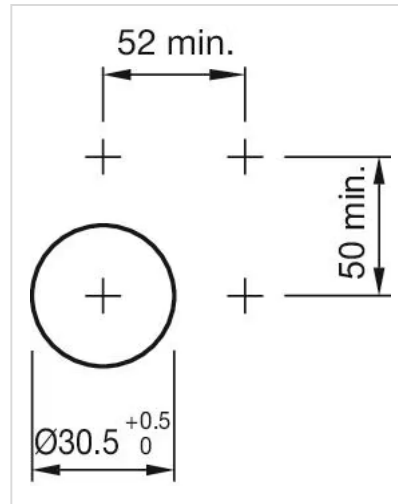

アクチュエ
ーター

販売事業者
Rs-online

704.411.118KN

<https://rs-online.eao.com/component/704.411.1...>

お客様の製品:

704.411.118KN アクチュエーター

前面

フロント寸法:	Ø 35 mm
フロント形状:	丸形
フロントベゼル 色:	アルミ地色
フロントベゼル 材質:	アルミニウム

取付け

デザイン:	フラッシュ
取付け穴:	Ø 30.5 mm
取付けタイプ:	パネル実装

操作・表示部分

レバー 色:	黒
レバーバー 色:	白
レバー 材質:	プラスチック
レバー 形状:	ショート

機械的特性

重量:	0.038 kg
-----	----------

認証

REACH:	REACH compliant
RoHS:	RoHS compliant

その他

簡単な説明:

アクチュエーター, Ø 30.5 mm, Ø 35 mm, 非照光, 黒, ショート, 丸形, アルミ地色, アルミニウム, アノダイズド

ヒント:

カラーアルマイトの色は、製造上の理由により異なる場合があります。

最大接点数:

1

マウントカットアウト:

寸法図:

1 = クラウス & ナイマーのスイッチ元素ト

A = (アライメント数 × 12) + 66.5 mm

2 = サントン・スイッチング元素ト

B = (アライメント数 × 13.5) + 65.5 mm