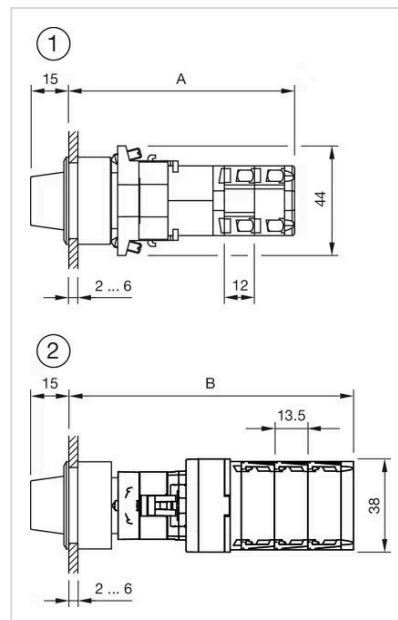

アクチュエ
ーター

販売事業者
Rs-online

704.411.118KN

<https://rs-online.eao.com/component/704.411.1...>

お客様の製品:

704.411.118KN アクチュエーター

前面

フロント寸法:	Ø 35 mm
フロント形状:	丸形
フロントベゼル 色:	アルミ地色
フロントベゼル 材質:	アルミニウム

取付け

デザイン:	フラッシュ
取付け穴:	Ø 30.5 mm
取付けタイプ:	パネル実装

操作・表示部分

レバー 色:	黒
レバーバー 色:	白
レバー 材質:	プラスチック
レバー 形状:	ショート

機械的特性

重量:	0.038 kg
-----	----------

認証

REACH:	REACH compliant
RoHS:	RoHS compliant

その他

簡単な説明:

アクチュエーター, Ø 30.5 mm, Ø 35 mm, 非照光, 黒, ショート, 丸形, アルミ地色, アルミニウム, アノダイズド

ヒント:

カラーアルマイトの色は、製造上の理由により異なる場合があります。

最大接点数:

1

マウントカットアウト:

寸法図:

1 = クラウス & ナイマーのスイッチ元素ト

A = (アライメント数 × 12) + 66.5 mm

2 = サントン・スイッチング元素ト

B = (アライメント数 × 13.5) + 65.5 mm