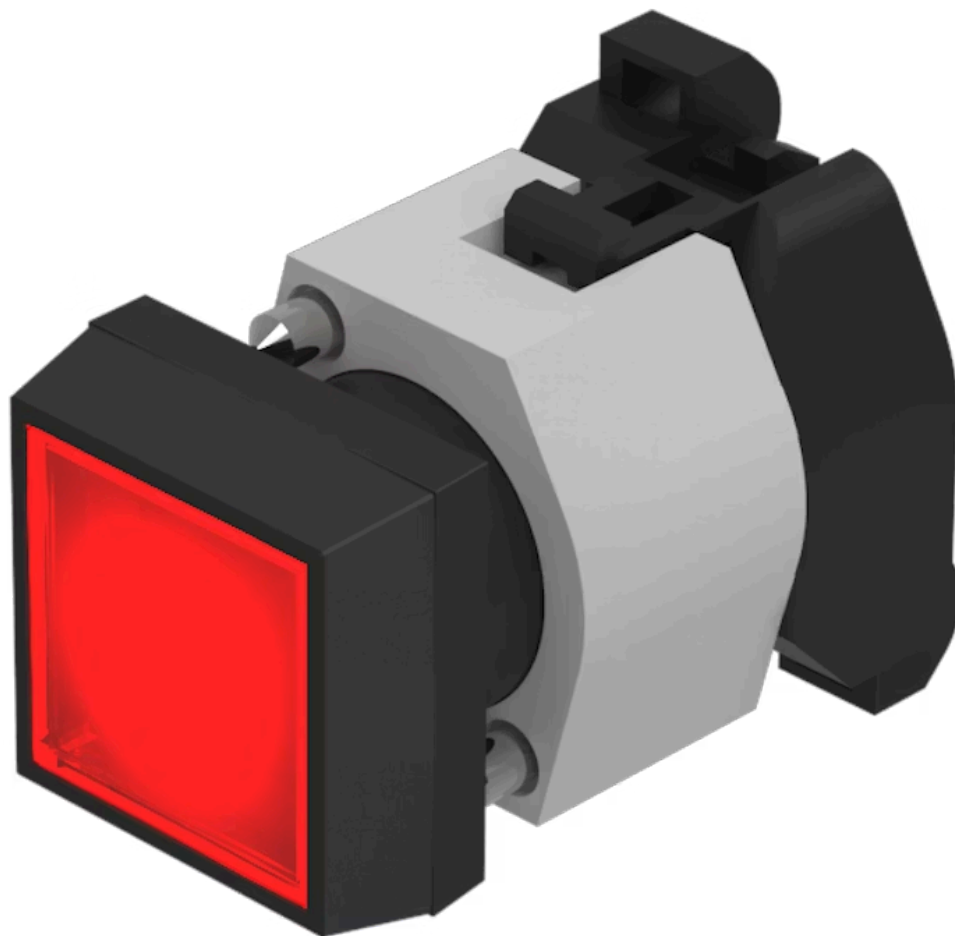

操作器

704.206.2

分销方
Rs-online

<https://rs-online.eao.com/component/704.206.2...>