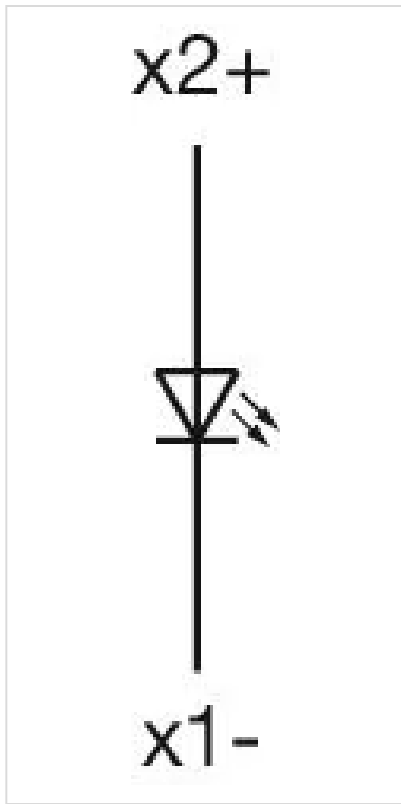

### 其他

简述: 操作器, 30 mm x 30 mm, 平面的, 红色, 塑料, 透明的, 方形, 黑色, 塑料, 螺钉端子

外壳颜色: 黑色

外壳材质: 塑料

提示: 白炽灯或LED

接线图:

安装开孔:

A = 螺钉端子  
B = 推入式端子

外形尺寸:

A = 螺钉端子