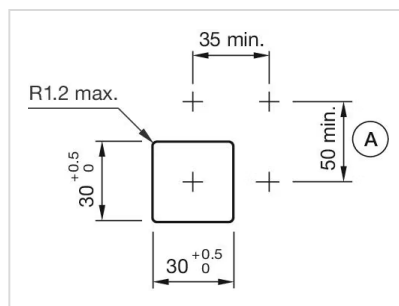

取付け

デザイン:	フラッシュ
取付け穴:	30 mm x 30 mm
取付けタイプ:	パネル実装

操作・表示部分

レンズ 色:	赤
レンズ 素材:	プラスチック
レンズ 形状:	フラッシュ
レンズ 外観:	透明
マーキングプレート 色:	白
マーキングプレート 外観:	半透明
マーキングプレート 照光:	照光用

電気的特性

規格:	スイッチは、「低電圧スイッチングデバイスの規格」EN IEC 60947-5-1に準拠
-----	---

機械的特性

端子:	ねじ端子
重量:	0.046 kg

周辺条件

IP保護等級:	IP65前面
使用温度:	- 40 ° C ~ + 55 ° C
保存温度:	- 40 ° C ... + 85 ° C

認証

REACH:	REACH compliant
RoHS:	RoHS compliant

その他

簡単な説明:	アクチュエーター, 30 mm x 30 mm, 35 mm x 35 mm, フラッシュ, 赤, プラスチック, 透明, スクエア, 黒, プラスチック, ねじ端子
ハウジング 色:	黒
ハウジング 材質:	プラスチック
配線図:	

マウントカットアウト:

A = ねじ端子

寸法図:

A = ねじ端子