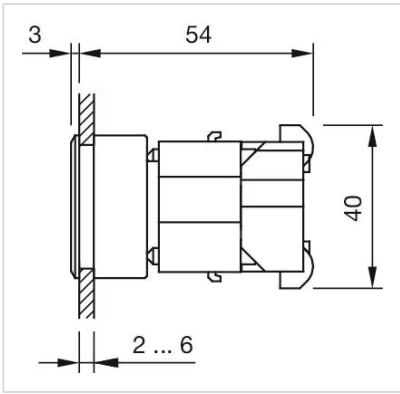

アクチュエ
ーター

販売事業者
Rs-online

704.206.200

<https://rs-online.eao.com/component/704.206.2...>

お客様の製品:

704.206.200 アクチュエーター

前面

フロント寸法:	35 mm x 35 mm
フロント形状:	スクエア
フロントベゼル 色:	黒
フロントベゼル 材質:	プラスチック

取付け

デザイン:	フラッシュ
取付け穴:	30 mm x 30 mm
取付けタイプ:	パネル実装

操作・表示部分

レンズ 色:	赤
レンズ 素材:	プラスチック
レンズ 形状:	フラッシュ
レンズ 外観:	透明
マーキングプレート 色:	白
マーキングプレート 外観:	半透明
マーキングプレート 照光:	照光用

電気的特性

規格:	スイッチは、「低電圧スイッチングデバイスの規格」EN IEC 60947-5-1に準拠
-----	---

機械的特性

端子:	ねじ端子
重量:	0.046 kg

周辺条件

IP保護等級:	IP65前面
使用温度:	- 40 ° C ~ + 55 ° C
保存温度:	- 40 ° C ... + 85 ° C

認証

REACH:	REACH compliant
RoHS:	RoHS compliant

その他

簡単な説明:	アクチュエーター, 30 mm x 30 mm, 35 mm x 35 mm, フラッシュ, 赤, プラスチック, 透明, スクエア, 黒, プラスチック, ねじ端子
ハウジング 色:	黒
ハウジング 材質:	プラスチック
配線図:	

マウントカットアウト:

A = ねじ端子

寸法図:

A = ねじ端子