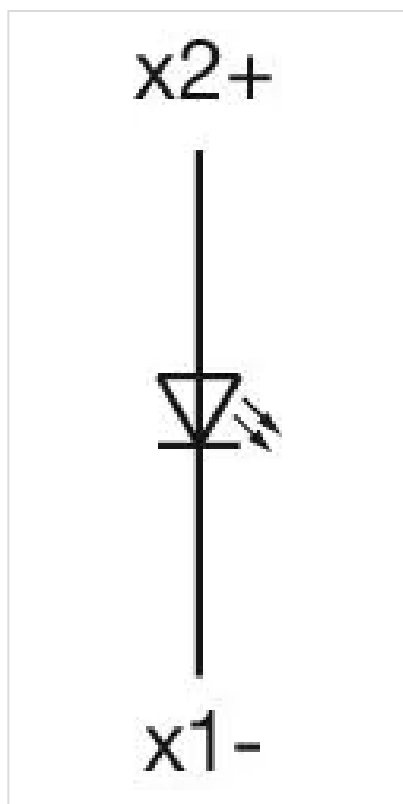

アクチュエ
ーター

販売事業者
Rs-online

704.206.200

<https://rs-online.eao.com/component/704.206.2...>

お客様の製品:

704.206.200 アクチュエーター

前面

フロント寸法:	35 mm x 35 mm
フロント形状:	スクエア
フロントベゼル 色:	黒
フロントベゼル 材質:	プラスチック

取付け

デザイン:	フラッシュ
取付け穴:	30 mm x 30 mm
取付けタイプ:	パネル実装

操作・表示部分

レンズ 色:	赤
レンズ 素材:	プラスチック
レンズ 形状:	フラッシュ
レンズ 外観:	透明
マーキングプレート 色:	白
マーキングプレート 外観:	半透明
マーキングプレート 照光:	照光用

電気的特性

規格:	スイッチは、「低電圧スイッチングデバイスの規格」EN IEC 60947-5-1に準拠
-----	---

機械的特性

端子:	ねじ端子
重量:	0.046 kg

周辺条件

IP保護等級:	IP65前面
使用温度:	- 40 ° C ~ + 55 ° C
保存温度:	- 40 ° C ... + 85 ° C

認証

REACH:	REACH compliant
RoHS:	RoHS compliant

その他

簡単な説明:	アクチュエーター, 30 mm x 30 mm, 35 mm x 35 mm, フラッシュ, 赤, プラスチック, 透明, スクエア, 黒, プラスチック, ねじ端子
ハウジング 色:	黒
ハウジング 材質:	プラスチック
配線図:	

マウントカットアウト:

A = ねじ端子

寸法図:

A = ねじ端子