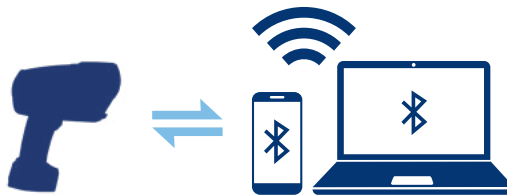

DATA UITWISSELEN

DATA BEHEREN

Soms is het scannen van een code en het verzenden van de data niet voldoende. Al onze barcodelezers, behalve de CR950, bevatten ScanFlex JS, een unieke functie waarmee de lezer de data kan bewerken en beslissingen kan nemen voordat deze worden verzonden of opgeslagen. Met ScanFlex JS kunt u moeiteloos:

- Data in het geheugen van de scanner lezen en bewerken, zodat u snel toegang heeft tot belangrijke informatie wanneer u die nodig heeft.
- Toegang krijgen tot data die door uw hostsystemen worden verzonden, waardoor een naadloze integratie met uw bestaande infrastructuur mogelijk is.
- Data rechtstreeks naar uw hostcomputer verzenden, voor soepele communicatie en snelle besluitvormingsprocessen.