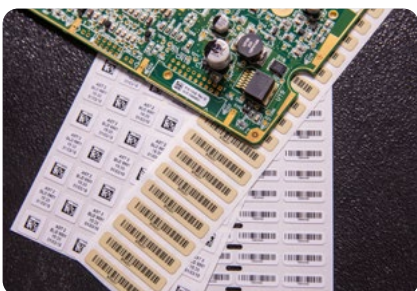

Brady-materialen | Altijd klaar om aan de slag te gaan

- PRODUCTIE