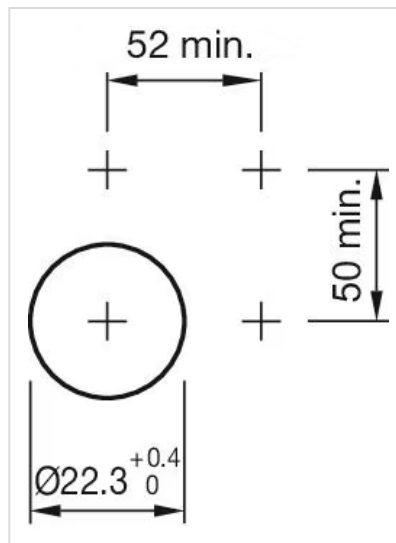

操作器

704.300.1KNI

分销方
Rs-online

<https://rs-online.eao.com/component/704.300.1...>

您的产品:

704.300.1KNI 操作器

正面

正面尺寸:	30 mm x 30 mm
正面形式:	方形
前挡圈颜色:	灰色
前挡圈材质:	塑料

安装

设计:	凸起的
安装类型:	面板安装

操作

手柄颜色:	黑色
手柄颜色:	白色
手柄材质:	塑料
手柄形状:	长柄

机械特性

重量:	0.023 kg
-----	----------

证书

REACH:	REACH compliant
RoHS:	RoHS compliant

其他

简述: 操作器, 30 mm x 30 mm, 不发光的, 黑色, 长柄, 方形, 灰色, 塑料

最大开关单元的数量: 1

安装开孔:

外形尺寸:

1 = Kraus & Naimer开关元件

A = (层数×12) + 54.5mm

2 = Santon开关元件

B = (层数×13.5) + 54.5mm