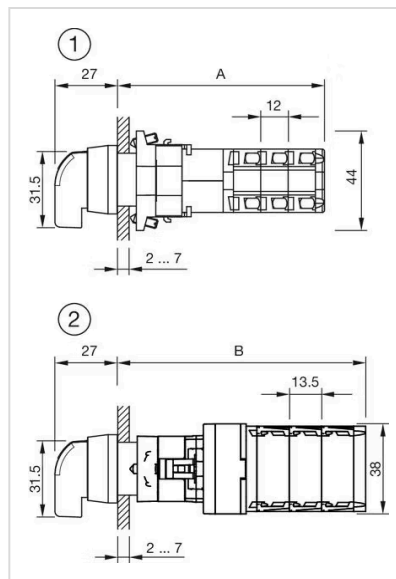

操作器

704.300.1KNI

分销方
Rs-online

<https://rs-online.eao.com/component/704.300.1...>

您的产品:

704.300.1KNI 操作器

正面

正面尺寸:	30 mm x 30 mm
正面形式:	方形
前挡圈颜色:	灰色
前挡圈材质:	塑料

安装

设计:	凸起的
安装类型:	面板安装

操作

手柄颜色:	黑色
手柄颜色:	白色
手柄材质:	塑料
手柄形状:	长柄

机械特性

重量:	0.023 kg
-----	----------

证书

REACH:	REACH compliant
RoHS:	RoHS compliant

其他

简述: 操作器, 30 mm x 30 mm, 不发光的, 黑色, 长柄, 方形, 灰色, 塑料

最大开关单元的数量: 1

安装开孔:

外形尺寸:

1 = Kraus & Naimer开关元件

A = (层数×12) + 54.5mm

2 = Santon开关元件

B = (层数×13.5) + 54.5mm