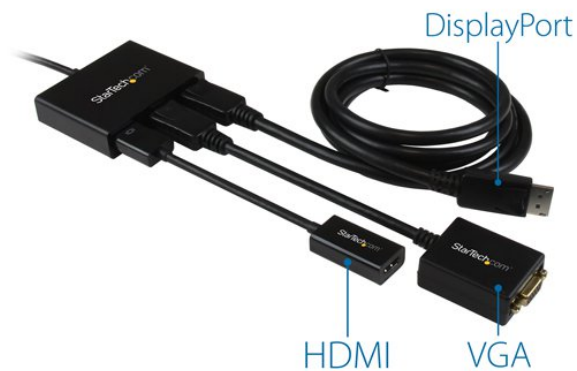

De MSTMDP123DP is gecertificeerd door Microsoft en getest op compatibiliteit met uw Microsoft Surface Pro 3, Surface Pro 4 en Surface Book en wordt gedekt door een 2-jarige garantie en gratis levenslange technische ondersteuning van StarTech.com.