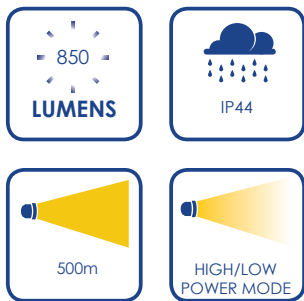

SL850 LED

- LED Akku Search Light
- 500 Meter Reichweite des Lichtstrahls
- 850 Lumen
- 3 Leuchtstufen: hoch / niedrig / orange blinken
- Geliefert mit Netz-Ladegerät und Auto-Ladegerät
- Akku-Ladeanzeige
- Wetter-resistente Gehäuse

SL850

Das SL850 bietet eine verbesserte für schwere und ineffiziente Halogenstrahler Alternative, die Lichtausbeute entspricht 10 MCP ist für eine einzelne LED mit erweiterter Autonomie und müssen nicht ausgetauscht werden, wie das LED-Licht niemals brauchen werden, um ersetzt werden (Lebensdauer 50.000 Stunden). Das SL850 verfügt über zwei Modi der Beleuchtung, hoch und niedrig (wenn längere Lebensdauer der Batterie, die für den Benutzer). Die Lampe hat auch ein Blitzlicht gelb / orange auf der Rückseite, die in Notfällen oder als ein Mittel der Berichterstattung verwendet werden können.

SL850 LED	
Autonomy	4h 10h
Akku	4v 5.5Ah SLA
Gewicht (kg)	1.34
Box Gewicht (kg)	1.8
Dauer der Belastung	20h
Produkt-Größe (mm)	L226 x W165 x H179
Box Größe (mm)	L245 x W180 x H200
Teil N °.	NS850
CAT / PAD NO.	Coming soon