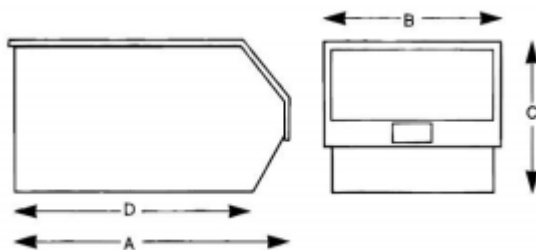

Dimensions internes	
Dimension	330 mm x 177 mm x 167 mm
Profondeur	330mm
Largeur	177mm
Hauteur	167mm
Longueur de base	287mm

Spécifications de l'environnement de

Plage de température de fonctionnement : -	-15 à +50 °C.

Homologations

Conformité/certifications	BS CEI 61340-5-1:2007