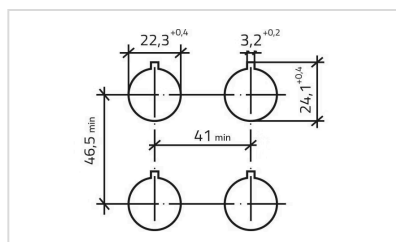

正面尺寸:	Ø 40 mm
正面形式:	圆形
前挡圈颜色:	黄色
前挡圈材质:	塑料

安装

设计:	凸起的
安装开孔:	Ø 22.3 mm
安装类型:	面板安装

操作

灯罩颜色:	黑色
灯罩材质:	塑料
灯罩发光:	不发光的
灯罩形状:	蘑菇头
灯罩透明度:	不透明

电气特性

防护等级:	II
-------	----

机械特性

释放方式:	旋转解锁
-------	------

机械寿命: 50 000 次
拧紧力矩: 2 ... 3 Nm (17.7 ... 26.6 Lb-in)
重量: 0.036 kg

环境条件

正面IP等级: IP65
IK前端保护: IK03
工作温度: - 25 °C ... + 55 °C
抗冲击能力: 30g, 18ms (EN-IEC 60068-2-27)
50g, 11ms (EN-IEC 60068-2-27)
耐振动能力: 5g f= 2...500Hz (EN-IEC 60068-2-6)
耐候性: +25°C-97%RH / +45°C-93%RH (IEC-EN60068-2-30)

证书

标准认证: CSA, EAC, UL
符合标准: CE
REACH: REACH compliant
RoHS: RoHS compliant
标准: CSA C22-2, IEC EN 60947-1, IEC EN 60947-5-1, IEC EN 60947-5-5, UL508, UNI EN ISO 12100, UNI EN ISO 13850

其他

简述: 操作器, Ø 22.3 mm, Ø 40 mm, 蘑菇头, 不发光的, 黑色, 塑料, 不透明, 圆形, 黄色, 塑料, IP65, IK03, 旋转解锁
尺寸: Ø 40 mm
外壳颜色: 黄色
外壳材质: 塑料
最大开关单元的数量: 4
安装开孔:

外形尺寸: