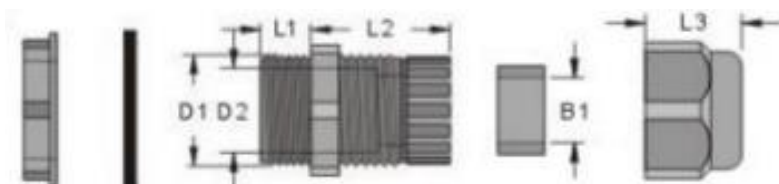

## Especificaciones mecánicas

<b>Diámetro máximo del cable</b>	12mm
<b>Diámetro mínimo del cable</b>	6mm
<b>Longitud de rosca L2</b>	24.6mm
<b>Juntas B1</b>	12mm
<b>Longitud de saliente L1</b>	8.9mm
<b>Tuerca L3</b>	18.9mm
<b>Diámetro interior de rosca D2</b>	15.5mm
<b>Diámetro exterior de rosca D1</b>	20.4mm

RS PART NUMBER	DESCRIPTION	D1	D2	B1	L1	L2	L3	Cable Range	COLOR	Packsize
8229640	round top cable gland PG7 Grey IP68	12.5	8.3	8.9	7.9	20	13.3	3.5~6	GREY	10
8229644	round top cable gland PG9 Grey IP68	15.2	10.5	8	7.9	22	15.1	4~8		
8229653	round top cable gland PG11 Grey IP68	18.3	13.2	10.5	7.9	23.7	18.3	5~10		
8229656	round top cable gland PG13.5 Grey IP68	20.4	15.5	12	8.9	24.6	18.9	6~12		
8229650	round top cable gland PG16 Grey IP68	22.5	17.2	14	9.8	26.2	19.5	10~14		
8229669	round top cable gland PG21 Grey IP68	28.3	22.4	18.4	10.8	30	23.7	13~18		
8229662	round top cable gland PG29 Grey IP68	37	30.6	25	10.8	35	27.4	18~25	BLACK	
8229666	round top cable gland PG7 Black IP68	12.5	8.3	8.9	7.9	20	13.3	3.5~6		
8229675	round top cable gland PG9 Black IP68	15.2	10.5	8	7.9	22	15.1	4~8		
8229678	round top cable gland PG11 Black IP68	18.3	13.2	10.5	7.9	23.7	18.3	5~10		
8229672	round top cable gland PG13.5 Black IP68	20.4	15.5	12	8.9	24.6	18.9	6~12		
8229681	round top cable gland PG16 Black IP68	22.5	17.2	14	9.8	26.2	19.5	10~14		
8229684	round top cable gland PG21 Black IP68	28.3	22.4	18.4	10.8	30	23.7	13~18		
8229688	round top cable gland PG29 Black IP68	37	30.6	25	10.8	35	27.4	18~25		