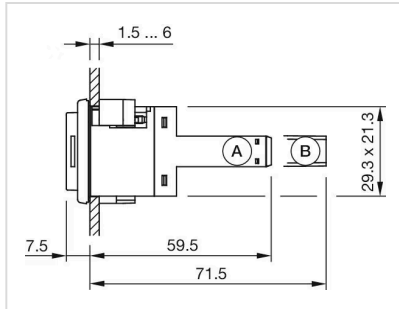

### 正面

正面尺寸: 36 mm x 24 mm

正面形式: 矩形

### 机械特性

端子: 插入式端子, 6.3 x 0.8 mm

重量: 0.018 kg

### 其他

简述: 操作器, 22 mm x 30 mm, 36 mm x 24 mm, 矩形, 插入式端子, 6.3 x 0.8 mm

接线图:

安装开孔:

外形尺寸:

A = 螺钉端子  
 B = 插入式端子 6.3 mm x 0.8 mm