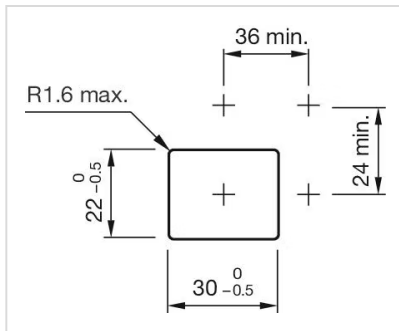

### 正面

正面尺寸: 36 mm x 24 mm

正面形式: 矩形

### 其他

简述: 操作器, 22 mm x 30 mm, 36 mm x 24 mm, 矩形, 插入式端子, 6.3 x 0.8 mm

接线图:

安装开孔:

外形尺寸:

A = 螺钉端子  
 B = 插入式端子 6.3 mm x 0.8 mm