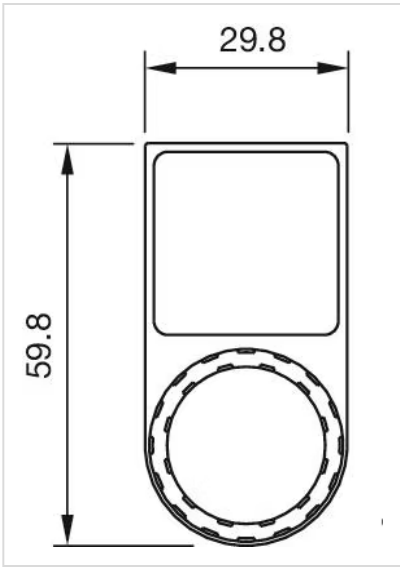

安装

安装类型: 粘贴或卡入

机械特性

重量: 0.002 kg

其他

简述: 图例框架, 27 mm, 塑料, 粘贴或卡入, 黑色

标题附件: 图例框架

尺寸: 27 mm

材质: 塑料

产品属性: 用于图例27 mm x 27 mm

外形尺寸:

对于 Part No. 45-569.1105