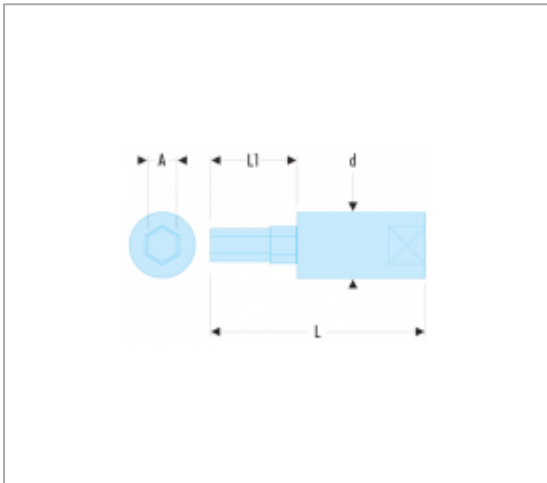

RT.6 | RT - DOUILLES TOURNEVIS 1/4" POUR VIS 6 PANS MÉTRIQUES

Description :

- Embout amovible de grande dureté pour plus de longévité.
- Douille 1/4" porte-embouts série 1 (1/4" - 6,35 mm) à retenue ferme. Démontages peu fréquents : R.245.
- Présentation : douille chromée brillante ; embout phosphaté.

Informations :

	RT.6
A [mm]	6,0
d [mm]	11,3
L [mm]	37
L1 [mm]	15
Douille	R.245
Embouts	EH.106
[kg]	0.020