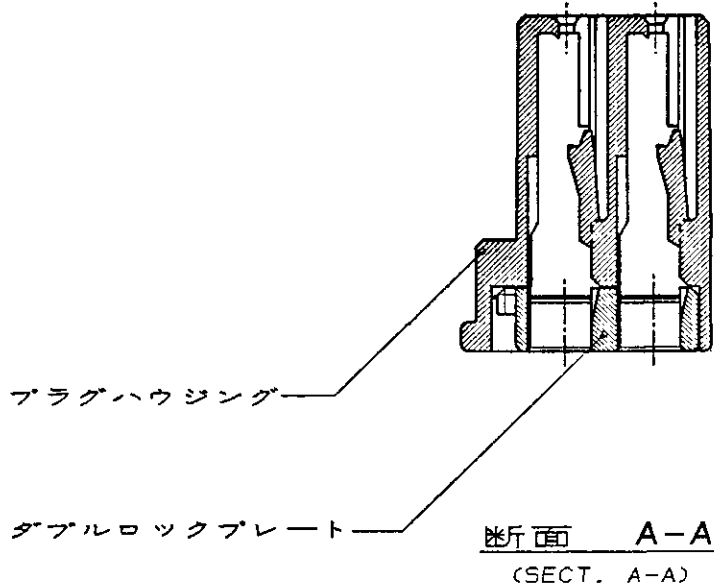

NUMBER C-176113

METRIC

REV. 19

DIMENSIONS IN MILLIMETERS. DO NOT SCALE PRINT

PRINT DIST

AMP-J  
REV.10/83

注:

- ① Z面より 2mmの範囲で測定
- ② 相手ハウジングと所定の機能を満足して嵌合できること
- 3 内装するリセプタクルコンタクトは型番173630, 173631
- 4 製品規格: 108-5312

NOTE:

- ① TO BE MEASURED BETWEEN Z AND 2
- ② TO BE MATE WITH CAP HSG SMOOTHLY
- 3 APPLIED CONTACT; P/N 173630 AND 173631
- 4 PRODUCT SPEC. NO.: 108-5312

色 (COLOR)	名称 (NAME)	型番 (PART NUMBER)
灰 (GRAY)	8極 プラグハウジング (8Pos. PLUG HOUSING)	176113-6
青 (BLUE)	8極 プラグハウジング (8Pos. PLUG HOUSING)	176113-5
緑 (GREEN)	8極 プラグハウジング (8Pos. PLUG HOUSING)	176113-4

Copyright ©1990年 日本エー・エム・ピー株式会社		Copyright ©1990 AMP (Japan), LTD. ALL RIGHTS RESERVED.		<b>AMP</b> 日本エー・エム・ピー株式会社 Tokyo, Japan	
適合線径範囲 (WIRE RANGE) mm <sup>2</sup> (AWG)	被覆外径 (INSULATION DIA.) mm	名称 (NAME) .070シリーズ マルチロック I/O コネクタ MK-II 8極 プラグハウジング (.070SERIES MULTILOCK I/O CONN. MK-II 8Pos. PLUG HOUSING.)			
材料 (MATERIAL) PBT	色 (COLOR) 表参照 (SEE TABLE)	一般公差 (GENERAL TOLERANCE)	SIZE	LOC	番号 (No.)
DR. Y. Kakitani 12/3 '90	DE. Y. Kakitani 12/3 '90	10以下: ±0.2 10を超え 30以下: ±0.25 30を超え 100以下: ±0.3 角 度: ±3°	A3	J	C-176113
LTR 変更 (REVISION RECORD)	DR	CHK	DATE	尺度 (SCALE)	REV. SHEET
CHK. Y. Matsushita	APP. M. Nozuchi	12/11 '90	12/11 '90	2-1	B 1 OF 1