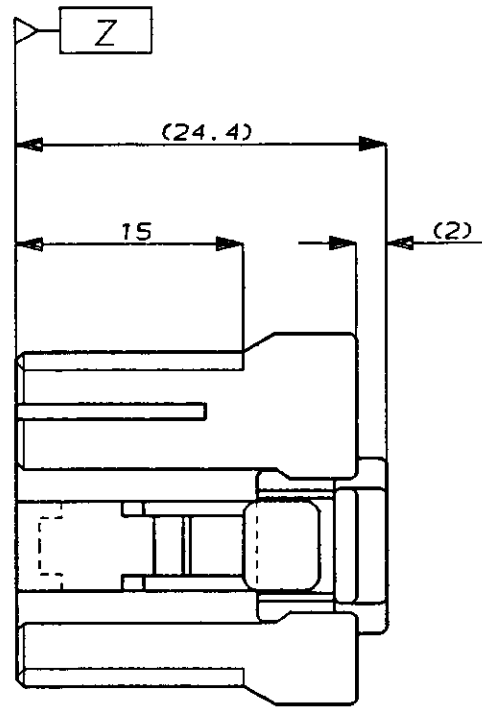

NUMBER C-176113

METRIC

REV. 19

DIMENSIONS IN MILLIMETERS. DO NOT SCALE PRINT

PRINT DIST

AMP-J  
REV.10/83

注:

- ① Z面より 2mmの範囲で測定
- ② 相手ハウジングと所定の機能を満足して嵌合できること
- 3 内装するリセプタクルコンタクトは型番173630, 173631
- 4 製品規格: 108-5312

NOTE:

- ① TO BE MEASURED BETWEEN Z AND 2
- ② TO BE MATE WITH CAP HSG SMOOTHLY
- 3 APPLIED CONTACT; P/N 173630 AND 173631
- 4 PRODUCT SPEC. NO.: 108-5312

色 (COLOR)	名称 (NAME)	型番 (PART NUMBER)
灰 (GRAY)	8極 プラグハウジング (8Pos. PLUG HOUSING)	176113-6
青 (BLUE)	8極 プラグハウジング (8Pos. PLUG HOUSING)	176113-5
緑 (GREEN)	8極 プラグハウジング (8Pos. PLUG HOUSING)	176113-4

Copyright ©1990年 日本エー・エム・ピー株式会社		Copyright ©1990 AMP (Japan), LTD. ALL RIGHTS RESERVED.		<b>AMP</b> 日本エー・エム・ピー株式会社 Tokyo, Japan	
適合線径範囲 (WIRE RANGE) mm <sup>2</sup> (AWG)	被覆外径 (INSULATION DIA.) mm	名称 (NAME) .070シリーズ マルチロック I/O コネクタ MK-II 8極 プラグハウジング (.070SERIES MULTILOCK I/O CONN. MK-II 8Pos. PLUG HOUSING.)			
材料 (MATERIAL) PBT	色 (COLOR) 表参照 (SEE TABLE)	一般公差 (GENERAL TOLERANCE)	SIZE	LOC	番号 (No.)
DR. Y. Kakitani 12/3 '90	DE. Y. Kakitani 12/3 '90	10以下: ±0.2 10を超え 30以下: ±0.25 30を超え 100以下: ±0.3 角 度: ±3°	A3	J	C-176113
LTR 変更 (REVISION RECORD)	DR	CHK	DATE	尺度 (SCALE)	REV. SHEET
CHK. Y. Matsushita	APP. M. Nozuchi	12/11 '90	12/11 '90	2-1	B 1 OF 1