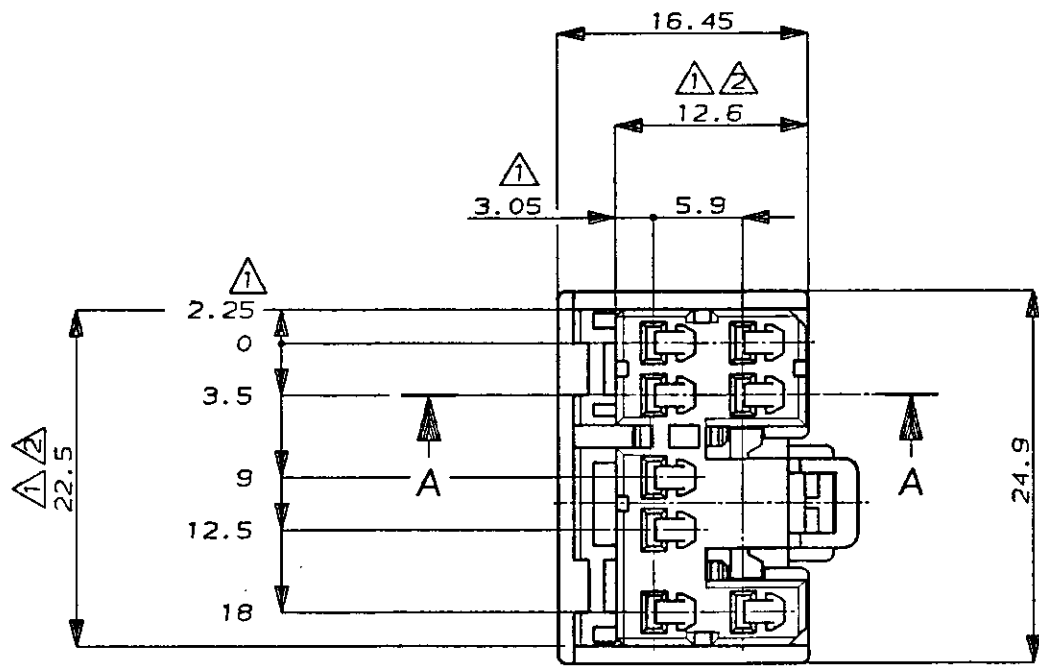

NUMBER C-176113

METRIC

REV. 19

DIMENSIONS IN MILLIMETERS. DO NOT SCALE PRINT

PRINT DIST

AMP-J  
REV.10/83

注:

- ① Z面より 2mmの範囲で測定
- ② 相手ハウジングと所定の機能を満足して嵌合できること
- 3 内装するリセプタクルコンタクトは型番173630, 173631
- 4 製品規格: 108-5312

NOTE:

- ① TO BE MEASURED BETWEEN Z AND 2
- ② TO BE MATE WITH CAP HSG SMOOTHLY
- 3 APPLIED CONTACT; P/N 173630 AND 173631
- 4 PRODUCT SPEC. NO.: 108-5312

色 (COLOR)	名称 (NAME)	型番 (PART NUMBER)
灰 (GRAY)	8極 プラグハウジング (8Pos. PLUG HOUSING)	176113-6
青 (BLUE)	8極 プラグハウジング (8Pos. PLUG HOUSING)	176113-5
緑 (GREEN)	8極 プラグハウジング (8Pos. PLUG HOUSING)	176113-4

Copyright ©1990年 日本エー・エム・ピー株式会社		Copyright ©1990 AMP (Japan), LTD. ALL RIGHTS RESERVED.		<b>AMP</b> 日本エー・エム・ピー株式会社 Tokyo, Japan	
適合線径範囲 (WIRE RANGE) mm <sup>2</sup> (AWG)	被覆外径 (INSULATION DIA.) mm	名称 (NAME) .070シリーズ マルチロック I/O コネクタ MK-II 8極 プラグハウジング (.070SERIES MULTILOCK I/O CONN. MK-II 8Pos. PLUG HOUSING.)			
材料 (MATERIAL) PBT	色 (COLOR) 表参照 (SEE TABLE)	一般公差 (GENERAL TOLERANCE)	SIZE	LOC	番号 (No.)
DR. Y. Kakitani 12/3 '90	DE. Y. Kakitani 12/3 '90	10以下: ±0.2 10を超え 30以下: ±0.25 30を超え 100以下: ±0.3 角 度: ±3°	A3	J	C-176113
LTR 変更 (REVISION RECORD)	DR	CHK	DATE	尺度 (SCALE)	REV. SHEET
CHK. Y. Matsushita	APP. M. Nozuchi	12/11 '90	12/11 '90	2-1	B 1 OF 1