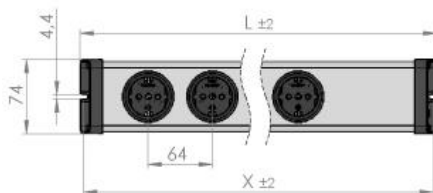

Universel 5 prises plus

Réf. article : 0201x02052301

- Profilé en plastique robuste, gris
- Prises tournées à 90°, type E (standard français)
- Distance entre les prises : 64 mm
- Câble d'alimentation 1,5 m et connecteur coudé
- Sécurité accrue grâce à la sécurité enfant intégrée
- Embout avec possibilité de fixation

Caractéristiques techniques

Valeurs de connexion : 250 V~, 16 A, 50 Hz, 3 600 W
Câble d'alimentation : 1,5m H05VV-F 3G 1,5 mm²
Connecteur : connecteur CEE 7/7, coudé type EF
Prises : contact de mise à la terre central type E
Interrupteur : bipolaire, éclairé
Consommation propre : < 0,5 W
Dimensions : 462 x 74 x 47 mm (L x l x H)
Cotes de fixation X : 454 mm

EAN : 401209600486 8
Conditionnement : 10 pièces

VARIO
LINEA