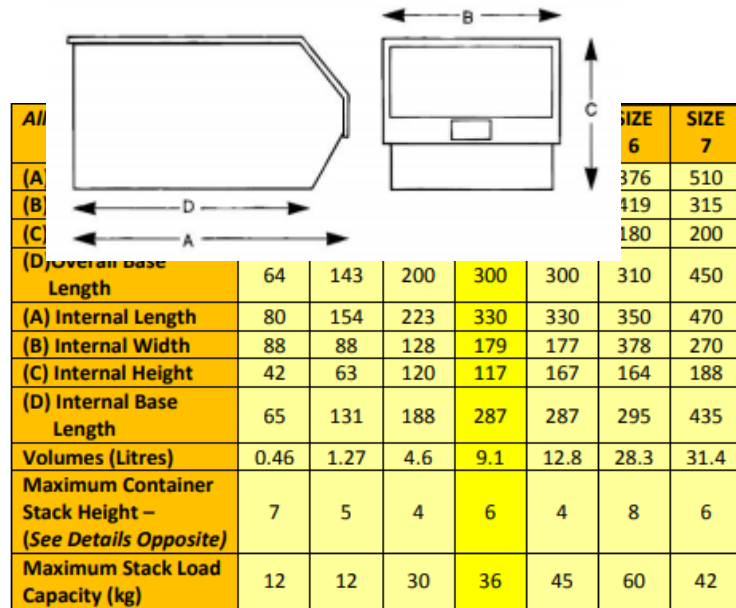

Description	H x W x D (mm)	RS Stock Code / Colour							
		White	Blue	Red	Green	Yellow	Orange	Black Recycled	ESD Black
Size 1	50 x 100 x 90	315-1123	484-3996	484-3974	484-3980	484-3823	469-6728	909-6902	550-319
Size 2	75 x 100 x 165	315-1139	484-4028	484-4006	484-4012	484-3839	469-6784	909-6906	550-325
Size 3	132 x 150 x 240	315-1145	484-4056	484-4034	484-4040	484-4062	469-6778	909-6915	550-331
Size 4	132 x 205 x 350	315-1151	484-4107	484-4078	484-4090	484-4113	469-6762	909-6918	909-6928
Size 5	182 x 205 x 350	315-1173	484-4157	484-4129	484-4135	484-4163	469-6756	909-6912	909-6937
Size 6	182 x 420 x 375	315-1189	484-4185	484-3845	484-4179	484-4191	469-6740	909-6921	909-6930
Size 7	200 x 310 x 520	456-3426	350-5873	350-5845	350-5895	350-5867	469-5157	909-6924	Not Available
Clear Bin Front for Size 7		456-3432