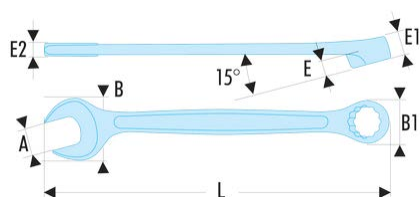

## 440.1/4SLS 440.SLS - Clés mixtes en pouces - SLS

### Description :

- Outil équipé d'une solution d'attache FACOM SLS qui sécurise contre tout risque de chute accidentelle.
- La solution câble serti « glissant », choisie et testée par FACOM, préserve l'ergonomie d'utilisation de l'outil.
- Clé standard pour toutes les applications courantes.
- Haut niveau de performances mécaniques allié à un encombrement réduit respectant les standards aéronautiques.
- Tête oeil :
  - Dégagement de l'oeil (cote E) conçu pour une meilleure accessibilité aux vis en série ou encastrées.
  - Oeil 12 pans à profil OGV® pour un serrage puissant tout en protégeant l'écrou.
  - Tête oeil inclinée à 15°.
- Tête fourche :
  - Fourche inclinée à 15°.
  - Géométrie tête fourche-manche optimisée pour une accessibilité accrue.
- Dimensions en pouces : de 1/4" à 1"5/16.
- Présentation : chromée satinée.

A ["]: 1/4

B [mm]: 14,1

B1 [mm]: 10,0

C1 [mm]: 6,0

E [mm]: 3,1

E1 [mm]: 6,0

E2 [mm]: 3,8

L [mm]: 115