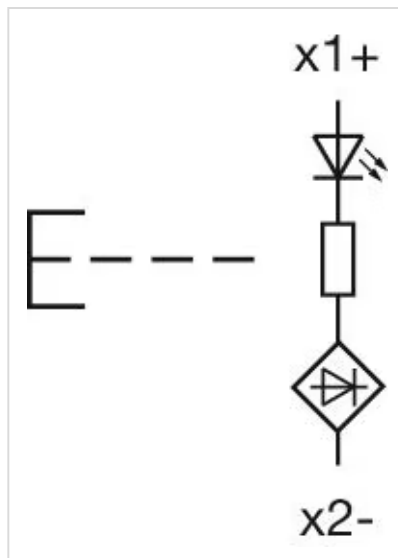

### 其他

简述: 操作器, Ø 22.3 mm, Ø 29,5 mm, 平面的, 发光, 红色, 塑料, 透明的, 圆形, 黑色, 塑料, 自复位, IP66 , IP67 , IP69K, 红色

外壳颜色: 黑色

外壳材质: 塑料

接线图:

安装开孔:

外形尺寸: