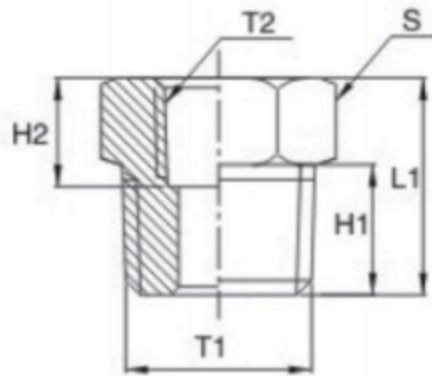

## 直通内外牙 Bushing

型号MODEL	L1	H1	T1	T2	S
A-YJ01-M5	11	7	R1/8	M5	12
A-YJ02-01	14	9	R1/4	G1/8	14
A-YJ03-01	15	9.5	R3/8	G1/4	17
A-YJ03-02	15	9.5	R3/8	G1/4	17
A-YJ04-01	18	11.5	R1/2	G1/8	21
A-YJ04-02	18	11.5	R1/2	G1/4	21
A-YJ04-03	18	11.5	R1/2	G3/8	21
A-YJ06-03	19	13	R3/4	G3/8	27
A-YJ06-04	19	13	R3/4	G1/2	27
A-YJ1-04	23	15	1"	G1/2	27
A-YJ1-06	23	15	1"	G3/4	-