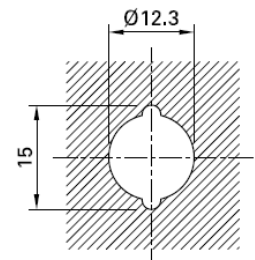

**Bohrplan
Drilling plan
Plan de perçage**

	20	21	22	23	24	25	26	27	28	29
	grün-gelb green-yellow vert-jaune	schwarz black noir	rot red rouge	blau blue bleu	gelb yellow jaune	grün green vert	violett violet violet	braun brown brun	grau grey gris	weiss white blanc