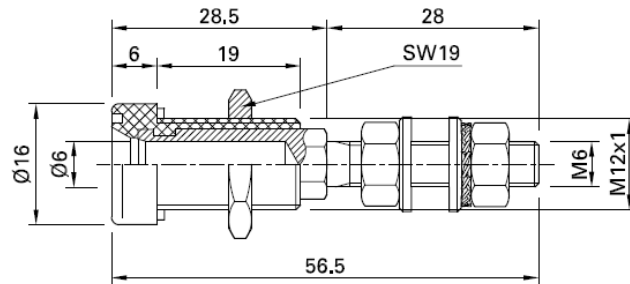

Der interne Anschluss erfolgt über Gewinde M6 mit Muttern und Scheiben zum Anschluss von Leitungen mit Kabelschuhen.

ID/B6S

**Flush-mounting sockets
ID/B6S**

without snap-in lock, with threaded stud

Model ID/B6S flush-mounting sockets are insulated sockets designed for flush mounting in housings and panels.

These sockets are designed to mate with spring-loaded plug KST6N/...F (see page 30).

Internal connection with M6 threaded stud with nuts and washers suitable for connecting conductors with cable lug.

**Douilles à encastrer
ID/B6S**

sans verrouillage, avec embout fileté

Les douilles à encastrer du type ID/B6S sont des connecteurs isolés pour le montage dans des boîtiers et sur des panneaux.

Ces douilles se connectent aux broches élastiques KST6N/...F (voir page 30).

Le raccordement du conducteur équipé d'une cosse se fait sur un embout fileté M6 à l'aide d'écrous et de rondelles.

Nr. No. No.	Typ Type	Bestell Nr. Order No. No. de Cde	Farben* Colours* Couleurs*	Bezeichnung	Description	Désignation	Lieferform Delivered Livré
	ID/B6S	14.0000-*	20 – 29	Einbaubuchse	Flush-mounting socket	Douille à encastrer	1)
				Einzelteile	Individual parts	Pièces détachées	
1	FR6-ID/B6S	14.5046-*		Farbring	Colour ring	Bague de couleur	
2	B6S			Buchse, PPO, CuZn, Ag	Socket, PPO, CuZn, Ag	Douille, PPO, CuZn, Ag	
3	MUE/12x1	08.0230		Mutter, CuZn, Ni	Nut, CuZn, Ni	Ecrou, CuZn, Ni	
4	MU0,8D/M6	08.0104		Mutter, CuZn, Ag	Nut, CuZn, Ag	Ecrou, CuZn, Ag	
5	U/M6	08.0304		U-Scheibe, CuZn, Ag	Washer, CuZn, Ag	Rondelle, CuZn, Ag	
8	F/M6	08.0704		Fächerscheibe	Serrated lock washer	Rondelle éventail	