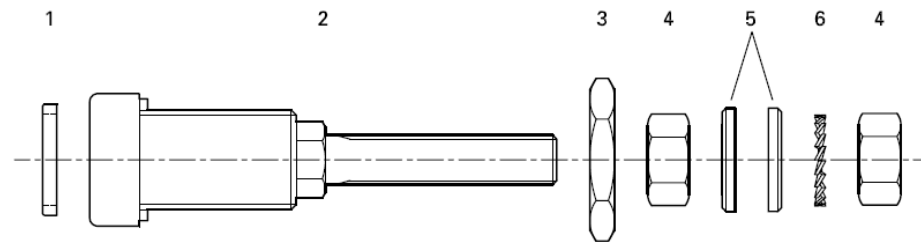

**Bohrplan
Drilling plan
Plan de perçage**

	20	21	22	23	24	25	26	27	28	29
	grün-gelb green-yellow vert-jaune	schwarz black noir	rot red rouge	blau blue bleu	gelb yellow jaune	grün green vert	violett violet violet	braun brown brun	grau grey gris	weiss white blanc