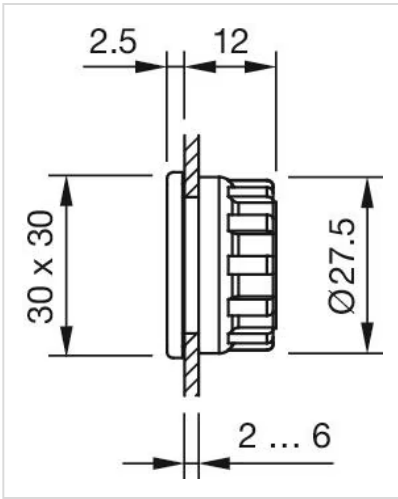

安装

安装开孔: Ø 22.5 mm

机械特性

重量: 0.008 kg

其他

简述: 盲插, Ø 22.5 mm, Ø 22.5 mm, 塑料, 黑色

标题附件: 盲插

尺寸: Ø 22.5 mm

材质: 塑料

提示: 请注意, 需要更大的最小距离

外形尺寸:

对于 Part No. 704.964.7