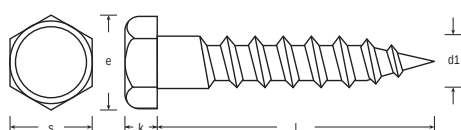

Datasheet

Hexagon Head Coachscrew to DIN 571 Gr 4.8 Steel, Bright Zinc Plated

RS Stock No **824913**
Size **M6 x 60**

d1	6mm	8mm	10mm	12mm	
k	4	5.5	7	8	
s	10	13	17	19	
e	min.	10.89	14.2	18.72	20.88

Please view our full range listing below

RS Stock No	Size	RS Stock No	Size	RS Stock No	Size
1443532	M6 x 25	825001	M8 x 70	1443544	M12 x 50
824878	M6 x 40	825017	M8 x 75	825124	M12 x 60
824890	M6 x 50	825023	M8 x 80	1443545	M12 x 70
824913	M6 x 60	1443538	M8 x 100	825152	M12 x 75
824935	M6 x 70	825039	M10 x 50	825168	M12 x 80
1443533	M6 x 80	825051	M10 x 60	825180	M12 x 100
1443534	M6 x 90	825073	M10 x 70	825203	M12 x 120
1443535	M6 x 100	825089	M10 x 75	1443546	M12 x 130
1443536	M8 x 25	825095	M10 x 80	1443547	M12 x 150
1443537	M8 x 30	825118	M10 x 100		
824941	M8 x 40	1443539	M10 x 120		
824957	M8 x 45	1443540	M10 x 130		
824963	M8 x 50	1443541	M10 x 140		
824985	M8 x 60	1443542	M10 x 150		
824991	M8 x 65	1443543	M12 x 40		